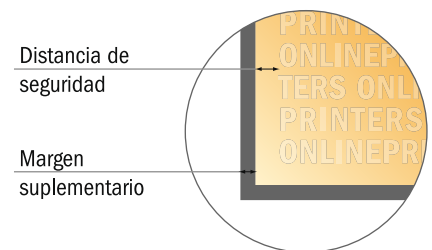

Tarjetas postales en papeles ecológicos/naturales

A6-cuadrado

- Formato de datos (incl. 2,00 mm sangrado): 10,90 x 10,90 cm
- Formato final: 10,50 x 10,50 cm
- Las dimensiones del anverso y del reverso son idénticas.
- **Distancia de seguridad**
4 mm: distancia de los textos/información hasta el borde del formato final. Esto evita el corte indeseado.

Por favor, ten en cuenta que:

- Has de aplicar el margen suplementario y la distancia de seguridad según lo indicado.
- Los colores del fondo, las imágenes o las gráficas se han de aplicar hasta el borde del formato de datos.
- Durante la producción se pueden producir tolerancias por el corte, el troquelado y el plegado.
- Este boceto no es a escala.
- Encontrarás las indicaciones sobre los datos de impresión en la pestaña "Datos de impresión" en www.onlineprinters.es