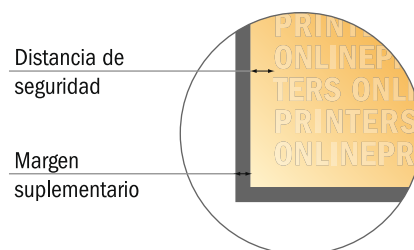

Tarjetas postales en papeles ecológicos/naturales

21 x 28 cm

- Formato de datos (incl. 2,00 mm sangrado): 21,40 x 28,40 cm
- Formato final: 21,00 x 28,00 cm
- Las dimensiones del anverso y del reverso son idénticas.
- **Distancia de seguridad**
4 mm: distancia de los textos/información hasta el borde del formato final. Esto evita el corte indeseado.

Por favor, ten en cuenta que:

- Has de aplicar el margen suplementario y la distancia de seguridad según lo indicado.
- Los colores del fondo, las imágenes o las gráficas se han de aplicar hasta el borde del formato de datos.
- Durante la producción se pueden producir tolerancias por el corte, el troquelado y el plegado.
- Este boceto no es a escala.
- Encontrarás las indicaciones sobre los datos de impresión en la pestaña "Datos de impresión" en www.onlineprinters.es