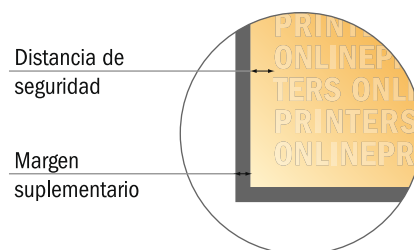

Tarjetas postales en papeles ecológicos/naturales

A5 medio

- Formato de datos (incl. 2,00 mm sangrado): 7,60 x 21,40 cm
- Formato final: 7,20 x 21,00 cm
- Las dimensiones del anverso y del reverso son idénticas.
- **Distancia de seguridad**
4 mm: distancia de los textos/información hasta el borde del formato final. Esto evita el corte indeseado.

Por favor, ten en cuenta que:

- Has de aplicar el margen suplementario y la distancia de seguridad según lo indicado.
- Los colores del fondo, las imágenes o las gráficas se han de aplicar hasta el borde del formato de datos.
- Durante la producción se pueden producir tolerancias por el corte, el troquelado y el plegado.
- Este boceto no es a escala.
- Encontrarás las indicaciones sobre los datos de impresión en la pestaña "Datos de impresión" en www.onlineprinters.es