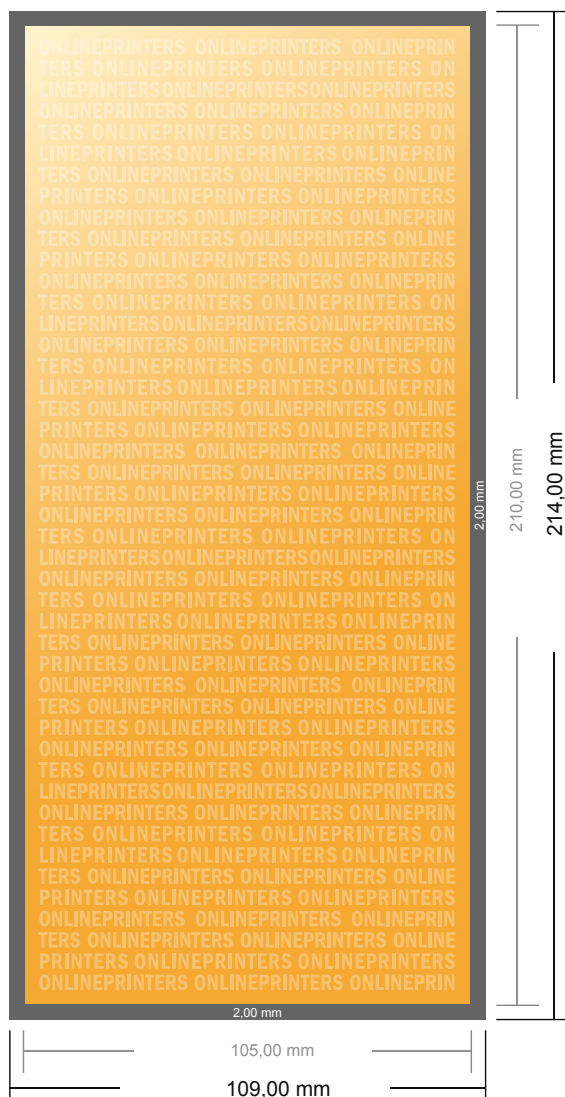

Tarjetas postales en papeles ecológicos/naturales

DL

- Formato de datos (incl. 2,00 mm sangrado): 10,90 x 21,40 cm
- Formato final: 10,50 x 21,00 cm
- Las dimensiones del anverso y del reverso son idénticas.
- **Distancia de seguridad**
4 mm: distancia de los textos/ información hasta el borde del formato final. Esto evita el corte indeseado.

Por favor, ten en cuenta que:

- Has de aplicar el margen suplementario y la distancia de seguridad según lo indicado.
- Los colores del fondo, las imágenes o las gráficas se han de aplicar hasta el borde del formato de datos.
- Durante la producción se pueden producir tolerancias por el corte, el troquelado y el plegado.
- Este boceto no es a escala.
- Encontrarás las indicaciones sobre los datos de impresión en la pestaña "Datos de impresión" en www.onlineprinters.es