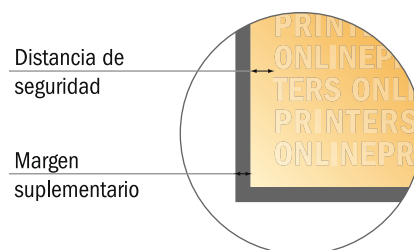

Tarjetas postales en papeles ecológicos/naturales

DL

- Formato de datos (incl. 2,00 mm sangrado): 10,90 x 21,40 cm
- Formato final: 10,50 x 21,00 cm
- Las dimensiones del anverso y del reverso son idénticas.
- **Distancia de seguridad**
4 mm: distancia de los textos/ información hasta el borde del formato final. Esto evita el corte indeseado.

Por favor, ten en cuenta que:

- Has de aplicar el margen suplementario y la distancia de seguridad según lo indicado.
- Los colores del fondo, las imágenes o las gráficas se han de aplicar hasta el borde del formato de datos.
- Durante la producción se pueden producir tolerancias por el corte, el troquelado y el plegado.
- Este boceto no es a escala.
- Encontrarás las indicaciones sobre los datos de impresión en la pestaña "Datos de impresión" en www.onlineprinters.es