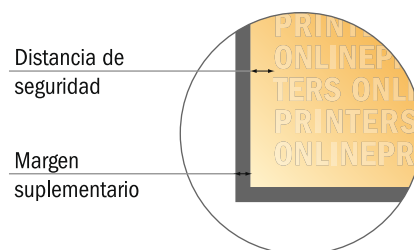

Tarjetas postales en papeles ecológicos/naturales

A5

- Formato de datos (incl. 2,00 mm sangrado): 15,20 x 21,40 cm
- Formato final: 14,80 x 21,00 cm
- Las dimensiones del anverso y del reverso son idénticas.
- **Distancia de seguridad**
4 mm: distancia de los textos/información hasta el borde del formato final. Esto evita el corte indeseado.

Por favor, ten en cuenta que:

- Has de aplicar el margen suplementario y la distancia de seguridad según lo indicado.
- Los colores del fondo, las imágenes o las gráficas se han de aplicar hasta el borde del formato de datos.
- Durante la producción se pueden producir tolerancias por el corte, el troquelado y el plegado.
- Este boceto no es a escala.
- Encontrarás las indicaciones sobre los datos de impresión en la pestaña "Datos de impresión" en www.onlineprinters.es