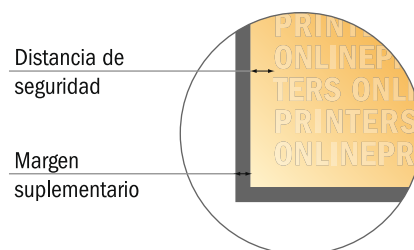

Tarjetas postales en papeles ecológicos/naturales

A6

- Formato de datos (incl. 2,00 mm sangrado): 10,90 x 15,20 cm
- Formato final: 10,50 x 14,80 cm
- Las dimensiones del anverso y del reverso son idénticas.
- **Distancia de seguridad**
4 mm: distancia de los textos/información hasta el borde del formato final. Esto evita el corte indeseado.

Por favor, ten en cuenta que:

- Has de aplicar el margen suplementario y la distancia de seguridad según lo indicado.
- Los colores del fondo, las imágenes o las gráficas se han de aplicar hasta el borde del formato de datos.
- Durante la producción se pueden producir tolerancias por el corte, el troquelado y el plegado.
- Este boceto no es a escala.
- Encontrarás las indicaciones sobre los datos de impresión en la pestaña "Datos de impresión" en www.onlineprinters.es