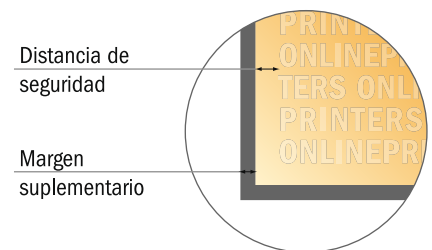

Tarjetas postales en papeles ecológicos/naturales

A7

- Formato de datos (incl. 2,00 mm sangrado): 7,80 x 10,90 cm
- Formato final: 7,40 x 10,50 cm
- Las dimensiones del anverso y del reverso son idénticas.
- **Distancia de seguridad**
4 mm: distancia de los textos/información hasta el borde del formato final. Esto evita el corte indeseado.

Por favor, ten en cuenta que:

- Has de aplicar el margen suplementario y la distancia de seguridad según lo indicado.
- Los colores del fondo, las imágenes o las gráficas se han de aplicar hasta el borde del formato de datos.
- Durante la producción se pueden producir tolerancias por el corte, el troquelado y el plegado.
- Este boceto no es a escala.
- Encontrarás las indicaciones sobre los datos de impresión en la pestaña "Datos de impresión" en www.onlineprinters.es