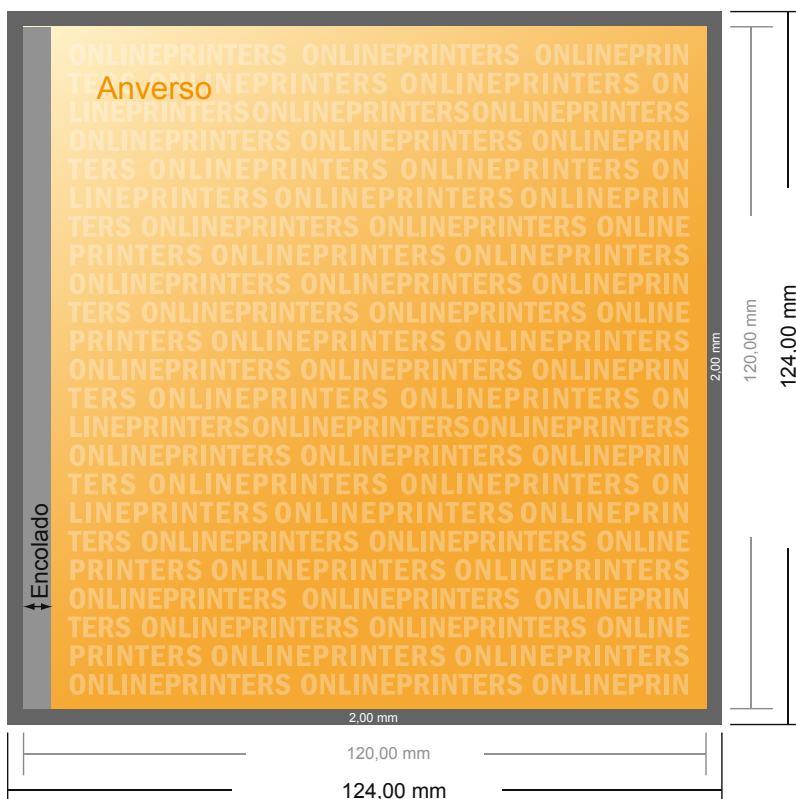

Revistas con pliegue engomado

CD 12 x 12 cm

- Formato de datos (incl. 2,00 mm sangrado): 12,40 x 12,40 cm
- Formato final (abierto): 24,00 x 12,00 cm
- Formato final (cerrado): 12,00 x 12,00 cm
- **Distancia de seguridad**
5 mm: distancia de los textos/información hasta el borde del formato final. Esto evita el corte indeseado.

Por favor, ten en cuenta que:

- Has de aplicar el margen suplementario y la distancia de seguridad según lo indicado.
- Los colores del fondo, las imágenes o las gráficas se han de aplicar hasta el borde del formato de datos.
- Durante la producción se pueden producir tolerancias por el corte, el troquelado y el plegado.
- Este boceto no es a escala.
- Encontrarás las indicaciones sobre los datos de impresión en la pestaña "Datos de impresión" en www.onlineprinters.es