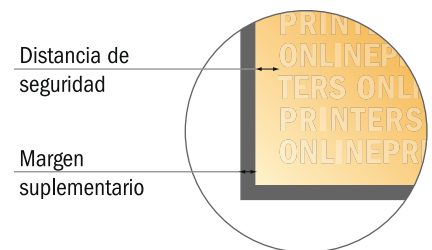

Por favor, ten en cuenta que:

- Has de aplicar el margen suplementario y la distancia de seguridad según lo indicado.
- Los colores del fondo, las imágenes o las gráficas se han de aplicar hasta el borde del formato de datos.
- Durante la producción se pueden producir tolerancias por el corte, el troquelado y el plegado.
- Este boceto no es a escala.
- Encontrarás las indicaciones sobre los datos de impresión en la pestaña "Datos de impresión" en www.onlineprinters.es

Revistas con pliegue engomado

A6 • Formato apaisado

- Formato de datos
(incl. 2,00 mm sangrado):
15,20 x 10,90 cm
- Formato final (abierto):
29,60 x 10,50 cm
- Formato final (cerrado):
14,80 x 10,50 cm
- **Distancia de seguridad**
5 mm: distancia de los textos/
información hasta el borde del
formato final. Esto evita el corte
indeseado.