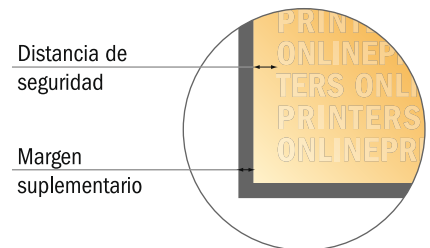

Revistas con pliegue engomado

A6 • Formato apaisado

- Formato de datos (incl. 2,00 mm sangrado): 15,20 x 10,90 cm
- Formato final (abierto): 29,60 x 10,50 cm
- Formato final (cerrado): 14,80 x 10,50 cm
- **Distancia de seguridad**
5 mm: distancia de los textos/información hasta el borde del formato final. Esto evita el corte indeseado.

Por favor, ten en cuenta que:

- Has de aplicar el margen suplementario y la distancia de seguridad según lo indicado.
- Los colores del fondo, las imágenes o las gráficas se han de aplicar hasta el borde del formato de datos.
- Durante la producción se pueden producir tolerancias por el corte, el troquelado y el plegado.
- Este boceto no es a escala.
- Encontrarás las indicaciones sobre los datos de impresión en la pestaña "Datos de impresión" en www.onlineprinters.es

Revistas con pliegue engomado

A6 • Formato apaisado

- Formato de datos
(incl. 2,00 mm sangrado):
15,20 x 10,90 cm
- Formato final (abierto):
29,60 x 10,50 cm
- Formato final (cerrado):
14,80 x 10,50 cm
- **Distancia de seguridad**
5 mm: distancia de los textos/
información hasta el borde del
formato final. Esto evita el corte
indeseado.