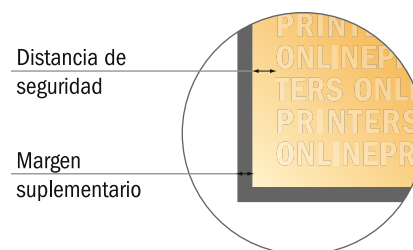

Revistas con pliegue engomado

A6 • Formato vertical

- Formato de datos (incl. 2,00 mm sangrado): 10,90 x 15,20 cm
- Formato final (abierto): 21,00 x 14,80 cm
- Formato final (cerrado): 10,50 x 14,80 cm
- **Distancia de seguridad**
5 mm: distancia de los textos/ información hasta el borde del formato final. Esto evita el corte indeseado.

Por favor, ten en cuenta que:

- Has de aplicar el margen suplementario y la distancia de seguridad según lo indicado.
- Los colores del fondo, las imágenes o las gráficas se han de aplicar hasta el borde del formato de datos.
- Durante la producción se pueden producir tolerancias por el corte, el troquelado y el plegado.
- Este boceto no es a escala.
- Encontrarás las indicaciones sobre los datos de impresión en la pestaña "Datos de impresión" en www.onlineprinters.es

Revistas con pliegue engomado

A6 • Formato vertical

- Formato de datos (incl. 2,00 mm sangrado): 10,90 x 15,20 cm
- Formato final (abierto): 21,00 x 14,80 cm
- Formato final (cerrado): 10,50 x 14,80 cm
- **Distancia de seguridad**
5 mm: distancia de los textos/información hasta el borde del formato final. Esto evita el corte indeseado.