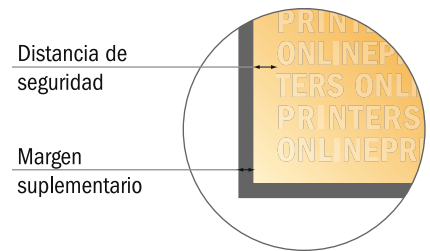

Revistas con pliegue engomado

A6 • Formato vertical

- Formato de datos (incl. 2,00 mm sangrado): 10,90 x 15,20 cm
- Formato final (abierto): 21,00 x 14,80 cm
- Formato final (cerrado): 10,50 x 14,80 cm
- **Distancia de seguridad**
5 mm: distancia de los textos/ información hasta el borde del formato final. Esto evita el corte indeseado.

Por favor, ten en cuenta que:

- Has de aplicar el margen suplementario y la distancia de seguridad según lo indicado.
- Los colores del fondo, las imágenes o las gráficas se han de aplicar hasta el borde del formato de datos.
- Durante la producción se pueden producir tolerancias por el corte, el troquelado y el plegado.
- Este boceto no es a escala.
- Encontrarás las indicaciones sobre los datos de impresión en la pestaña "Datos de impresión" en www.onlineprinters.es

Revistas con pliegue engomado

A6 • Formato vertical

- Formato de datos (incl. 2,00 mm sangrado): 10,90 x 15,20 cm
- Formato final (abierto): 21,00 x 14,80 cm
- Formato final (cerrado): 10,50 x 14,80 cm
- **Distancia de seguridad**
5 mm: distancia de los textos/información hasta el borde del formato final. Esto evita el corte indeseado.