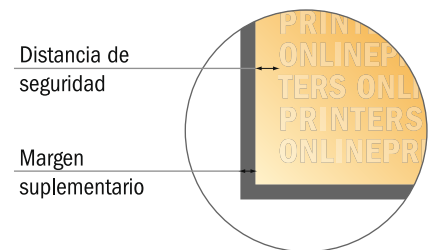

Adhesivos para tarjetas postales

A6 medio

- Formato de datos (incl. 2,00 mm sangrado): 5,40 x 15,20 cm
- Formato final: 5,00 x 14,80 cm
- **Distancia de seguridad**
4 mm: distancia de los textos/información hasta el borde del formato final. Esto evita el corte indeseado.

Por favor, ten en cuenta que:

- Has de aplicar el margen suplementario y la distancia de seguridad según lo indicado.
- Los colores del fondo, las imágenes o las gráficas se han de aplicar hasta el borde del formato de datos.
- Durante la producción se pueden producir tolerancias por el corte, el troquelado y el plegado.
- Este boceto no es a escala.
- Encontrarás las indicaciones sobre los datos de impresión en la pestaña "Datos de impresión" en www.onlineprinters.es