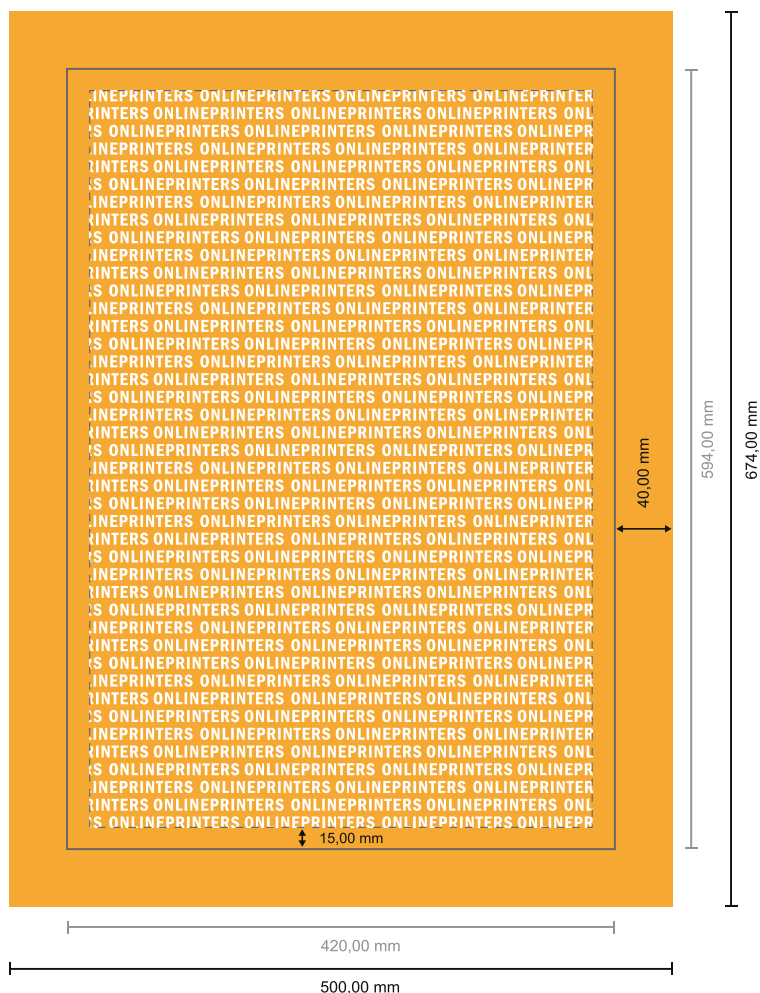

Bastidor entelado

A2

- Formato de datos (incl. 40,00 mm sangrado): 50,00 x 67,40 cm
- Formato final: 42,00 x 59,40 cm
- Distancia de seguridad 15,00 mm: distancia de los textos/información hasta el borde del formato final. Esto evita el corte indeseado.

Por favor, ten en cuenta que:

- Has de aplicar el margen suplementario y la distancia de seguridad según lo indicado.
- Los colores del fondo, las imágenes o las gráficas se han de aplicar hasta el borde del formato de datos.
- Durante la producción se pueden producir tolerancias por el corte, el troquelado y el plegado.
- Este boceto no es a escala.
- Encontrarás las indicaciones sobre los datos de impresión en la pestaña "Datos de impresión" en www.onlineprinters.es