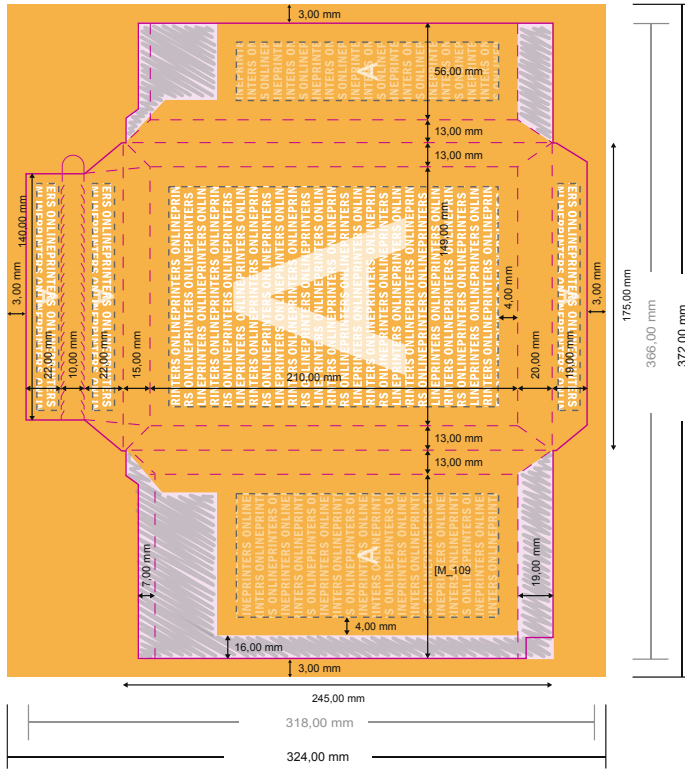

# Bolsas de envío de cartón

B5

- Formato de datos (incl. 3,00 mm sangrado): 37,20 x 32,40 cm
- Formato final (abierto): 36,60 x 31,80 cm
- Formato final (cerrado): 17,50 x 24,50 cm
- **Distancia de seguridad**  
4 mm: distancia de los textos/ información hasta el borde del formato final. Esto evita el corte indeseado.

Distancia de seguridad

Margen suplementario

## Por favor, ten en cuenta que:

- Has de aplicar el margen suplementario y la distancia de seguridad según lo indicado.
- Los colores del fondo, las imágenes o las gráficas se han de aplicar hasta el borde del formato de datos.
- Durante la producción se pueden producir tolerancias por el corte, el troquelado y el plegado.
- Este boceto no es a escala.
- Encontrarás las indicaciones sobre los datos de impresión en la pestaña "Datos de impresión" en [www.onlineprinters.es](http://www.onlineprinters.es)