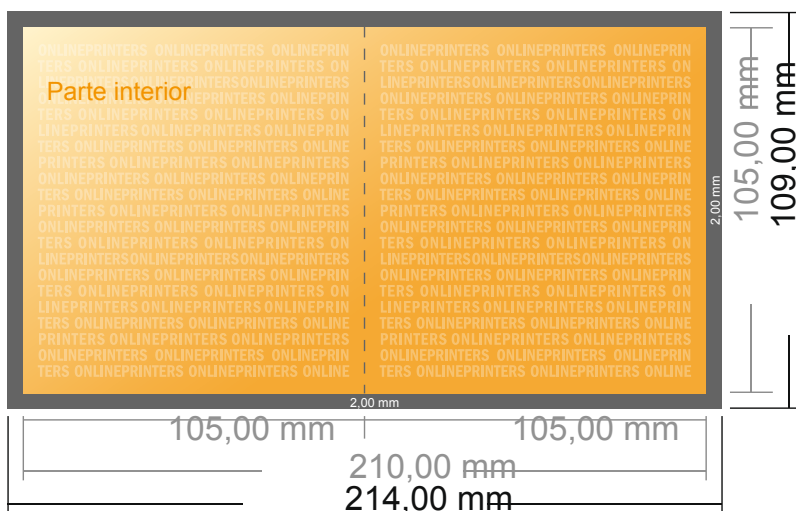

# Folletos plegados formato vertical

A6-cuadrado • 1 pliegue • 4 páginas

- Formato de datos (incl. 2,00 mm sangrado): 21,40 x 10,90 cm
- Formato final (abierto): 21,00 x 10,50 cm
- Formato final (cerrado): 10,50 x 10,50 cm
- **Distancia de seguridad**  
4 mm: distancia de los textos/información hasta el borde del formato final. Esto evita el corte indeseado.

Distancia de seguridad

Línea de plegado

Margen suplementario

## Por favor, ten en cuenta que:

- Has de aplicar el margen suplementario y la distancia de seguridad según lo indicado.
- Los colores del fondo, las imágenes o las gráficas se han de aplicar hasta el borde del formato de datos.
- Durante la producción se pueden producir tolerancias por el corte, el troquelado y el plegado.
- Este boceto no es a escala.
- Encontrarás las indicaciones sobre los datos de impresión en la pestaña "Datos de impresión" en [www.onlineprinters.es](http://www.onlineprinters.es)