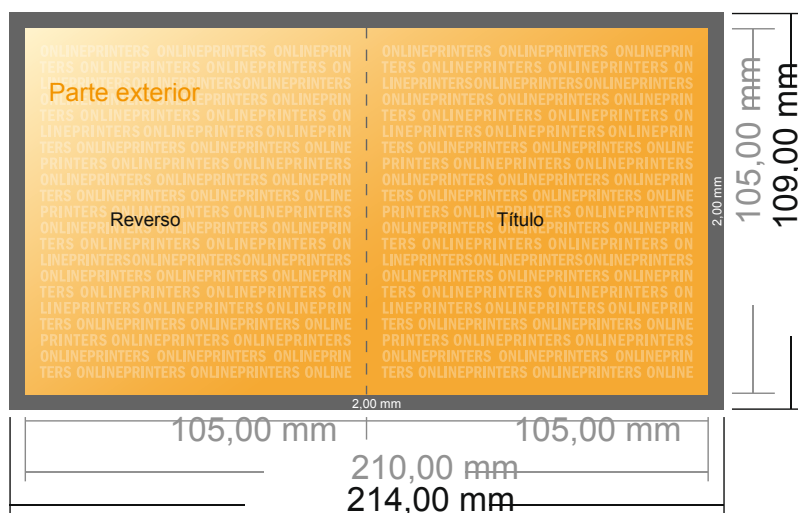

# Folletos plegados formato vertical

A6-cuadrado • 1 pliegue • 4 páginas

- Formato de datos (incl. 2,00 mm sangrado): 21,40 x 10,90 cm
- Formato final (abierto): 21,00 x 10,50 cm
- Formato final (cerrado): 10,50 x 10,50 cm
- **Distancia de seguridad**  
4 mm: distancia de los textos/información hasta el borde del formato final. Esto evita el corte indeseado.

Distancia de seguridad

Línea de plegado

Margen suplementario

## Por favor, ten en cuenta que:

- Has de aplicar el margen suplementario y la distancia de seguridad según lo indicado.
- Los colores del fondo, las imágenes o las gráficas se han de aplicar hasta el borde del formato de datos.
- Durante la producción se pueden producir tolerancias por el corte, el troquelado y el plegado.
- Este boceto no es a escala.
- Encontrarás las indicaciones sobre los datos de impresión en la pestaña "Datos de impresión" en [www.onlineprinters.es](http://www.onlineprinters.es)