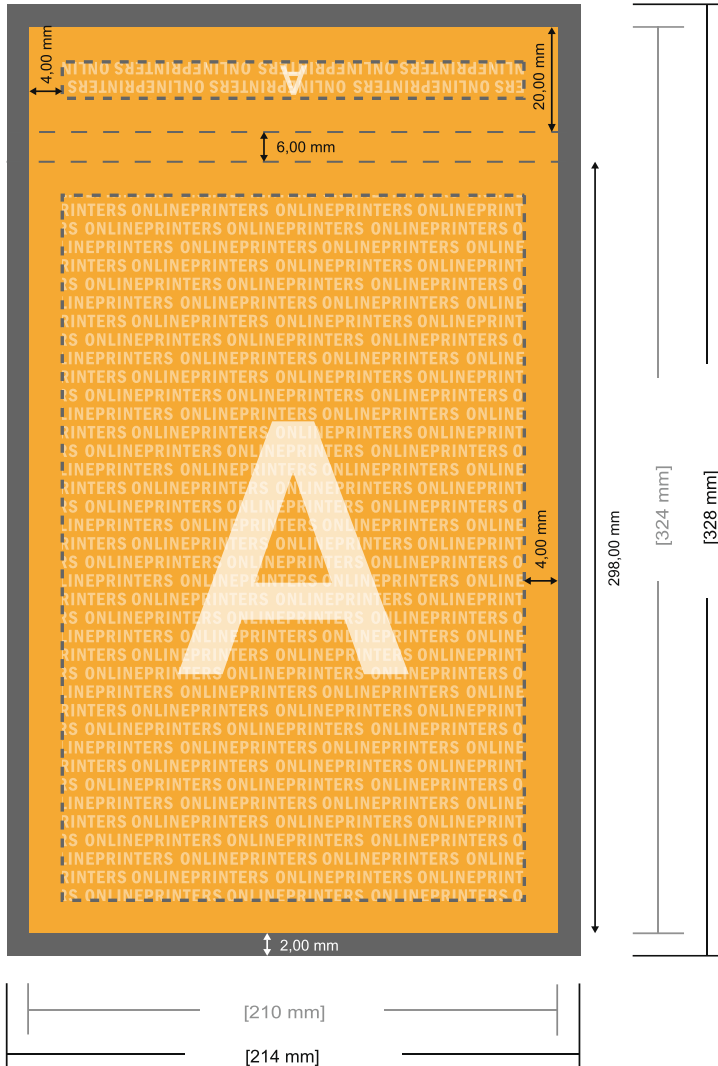

Blocs con portada

A4 • Formato vertical, 50 hojas

- Formato de datos (incl. 2,00 mm sangrado): 21,40 x 30,10 cm
- Formato final: 21,00 x 29,70 cm
- Distancia de seguridad 4 mm: distancia de los textos/información hasta el borde del formato final. Esto evita el corte indeseado.

Por favor, ten en cuenta que:

- Has de aplicar el margen suplementario y la distancia de seguridad según lo indicado.
- Los colores del fondo, las imágenes o las gráficas se han de aplicar hasta el borde del formato de datos.
- Durante la producción se pueden producir tolerancias por el corte, el troquelado y el plegado.
- Este boceto no es a escala.
- Encontrarás las indicaciones sobre los datos de impresión en la pestaña "Datos de impresión" en www.onlineprinters.es