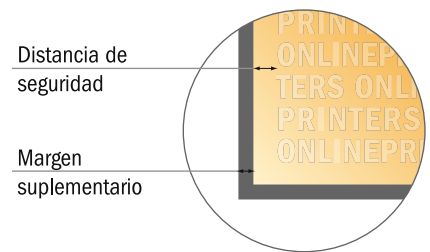

Blocs con portada

A4 • Formato vertical, 50 hojas

- Formato de datos (incl. 2,00 mm sangrado): 21,40 x 30,10 cm
- Formato final: 21,00 x 29,70 cm
- Distancia de seguridad 4 mm: distancia de los textos/información hasta el borde del formato final. Esto evita el corte indeseado.

Por favor, ten en cuenta que:

- Has de aplicar el margen suplementario y la distancia de seguridad según lo indicado.
- Los colores del fondo, las imágenes o las gráficas se han de aplicar hasta el borde del formato de datos.
- Durante la producción se pueden producir tolerancias por el corte, el troquelado y el plegado.
- Este boceto no es a escala.
- Encontrarás las indicaciones sobre los datos de impresión en la pestaña "Datos de impresión" en www.onlineprinters.es