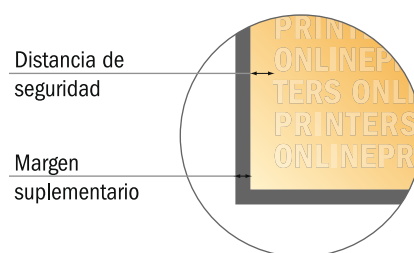

Adhesivos para tarjetas postales

1/3 A4

- Formato de datos (incl. 2,00 mm sangrado): 10,30 x 21,40 cm
- Formato final: 9,90 x 21,00 cm
- **Distancia de seguridad**
4 mm: distancia de los textos/información hasta el borde del formato final. Esto evita el corte indeseado.

Por favor, ten en cuenta que:

- Has de aplicar el margen suplementario y la distancia de seguridad según lo indicado.
- Los colores del fondo, las imágenes o las gráficas se han de aplicar hasta el borde del formato de datos.
- Durante la producción se pueden producir tolerancias por el corte, el troquelado y el plegado.
- Este boceto no es a escala.
- Encontrarás las indicaciones sobre los datos de impresión en la pestaña "Datos de impresión" en www.onlineprinters.es