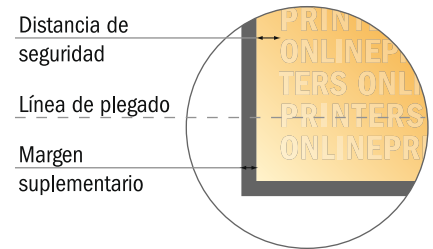

Distancia de seguridad

Línea de plegado

Margen suplementario

## Por favor, ten en cuenta que:

- Has de aplicar el margen suplementario y la distancia de seguridad según lo indicado.
- Los colores del fondo, las imágenes o las gráficas se han de aplicar hasta el borde del formato de datos.
- Durante la producción se pueden producir tolerancias por el corte, el troquelado y el plegado.
- Este boceto no es a escala.
- Encontrarás las indicaciones sobre los datos de impresión en la pestaña "Datos de impresión" en [www.onlineprinters.es](http://www.onlineprinters.es)

# Folletos plegados formato vertical

A6 • 1 pliegue • 4 páginas

- Formato de datos (incl. 2,00 mm sangrado): 21,40 x 15,20 cm
- Formato final (abierto): 21,00 x 14,80 cm
- Formato final (cerrado): 10,50 x 14,80 cm
- **Distancia de seguridad**  
4 mm: distancia de los textos/ información hasta el borde del formato final. Esto evita el corte indeseado.