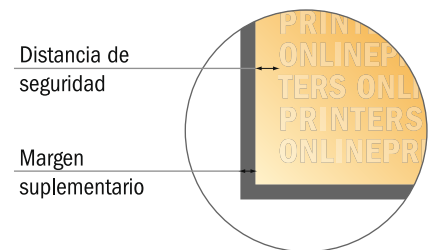

# Adhesivos para tarjetas postales

1/3 A3

- Formato de datos (incl. 2,00 mm sangrado): 14,40 x 30,10 cm
- Formato final: 14,00 x 29,70 cm
- **Distancia de seguridad**  
4 mm: distancia de los textos/información hasta el borde del formato final. Esto evita el corte indeseado.

## Por favor, ten en cuenta que:

- Has de aplicar el margen suplementario y la distancia de seguridad según lo indicado.
- Los colores del fondo, las imágenes o las gráficas se han de aplicar hasta el borde del formato de datos.
- Durante la producción se pueden producir tolerancias por el corte, el troquelado y el plegado.
- Este boceto no es a escala.
- Encontrarás las indicaciones sobre los datos de impresión en la pestaña "Datos de impresión" en [www.onlineprinters.es](http://www.onlineprinters.es)