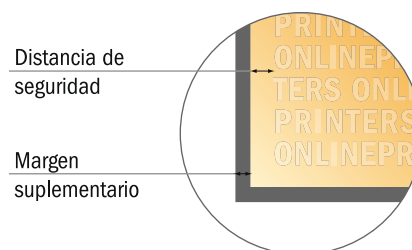

# Adhesivos para tarjetas postales

A8

- Formato de datos (incl. 2,00 mm sangrado): 5,60 x 7,80 cm
- Formato final: 5,20 x 7,40 cm
- Las dimensiones del anverso y del reverso son idénticas.
- **Distancia de seguridad**  
4 mm: distancia de los textos/información hasta el borde del formato final. Esto evita el corte indeseado.

## Por favor, ten en cuenta que:

- Has de aplicar el margen suplementario y la distancia de seguridad según lo indicado.
- Los colores del fondo, las imágenes o las gráficas se han de aplicar hasta el borde del formato de datos.
- Durante la producción se pueden producir tolerancias por el corte, el troquelado y el plegado.
- Este boceto no es a escala.
- Encontrarás las indicaciones sobre los datos de impresión en la pestaña "Datos de impresión" en [www.onlineprinters.es](http://www.onlineprinters.es)