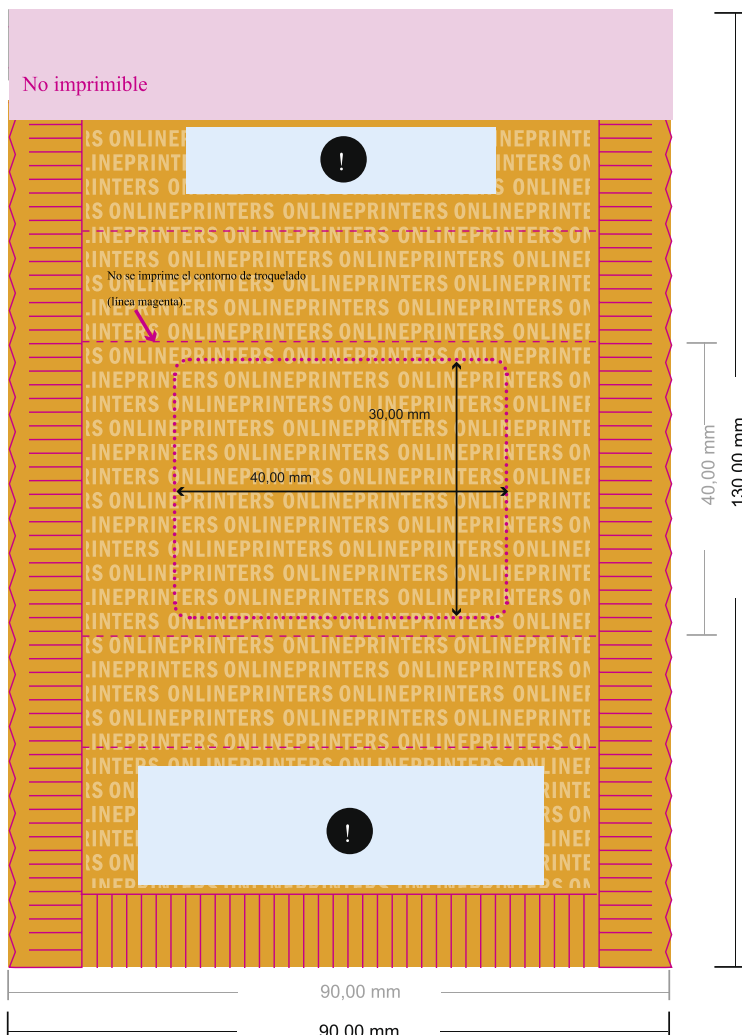

Galletitas chocolate Bahlsen

- Formato de datos:
9,00 x 13,00 cm
- Formato final (abierto):
9,00 x 13,00 cm
- Formato final (cerrado):
9,00 x 4,00 cm
- **Distancia de seguridad**
4 mm: distancia de los textos/
información hasta el borde del
formato final. Esto evita el corte
indeseado.

! Área para indicaciones de contenido.
Aquí no se puede colocar información importante.

Por favor, ten en cuenta que:

- Has de aplicar el margen suplementario y la distancia de seguridad según lo indicado.
- Los colores del fondo, las imágenes o las gráficas se han de aplicar hasta el borde del formato de datos.
- Durante la producción se pueden producir tolerancias por el corte, el troquelado y el plegado.
- Este boceto no es a escala.
- Encontrarás las indicaciones sobre los datos de impresión en la pestaña "Datos de impresión" en www.onlineprinters.es