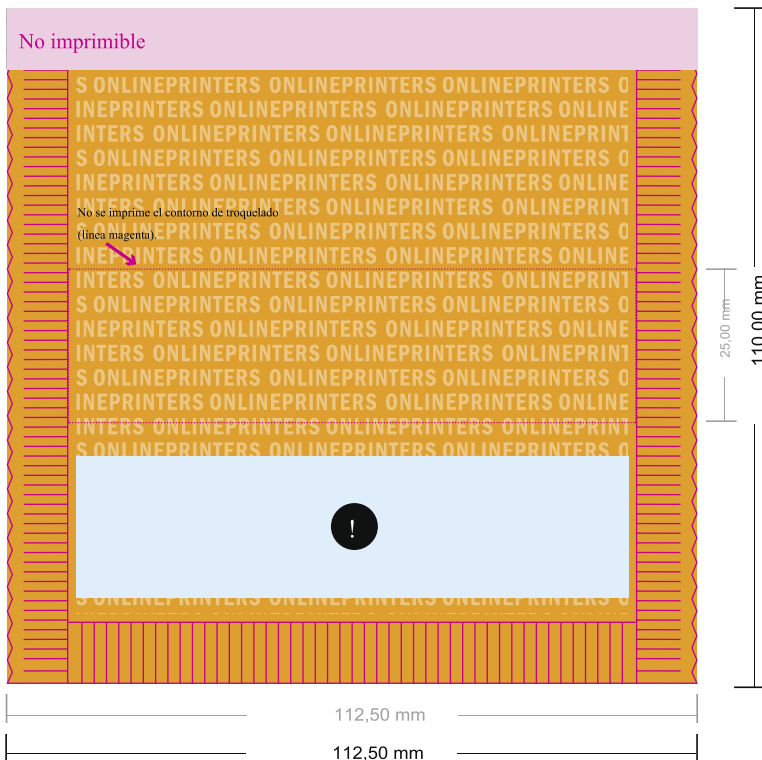

Cantuccini

Área para indicaciones de contenido.

Aquí no se puede colocar información importante.

- Formato de datos:
11,25 x 11,00 cm
- Formato final (abierto):
11,25 x 11,00 cm
- Formato final (cerrado):
11,25 x 2,50 cm
- **Distancia de seguridad**
4 mm: distancia de los textos/
información hasta el borde del
formato final. Esto evita el corte
indeseado.

Distancia de
seguridad

Por favor, ten en cuenta que:

- Has de aplicar el margen suplementario y la distancia de seguridad según lo indicado.
- Los colores del fondo, las imágenes o las gráficas se han de aplicar hasta el borde del formato de datos.
- Durante la producción se pueden producir tolerancias por el corte, el troquelado y el plegado.
- Este boceto no es a escala.
- Encontrarás las indicaciones sobre los datos de impresión en la pestaña "Datos de impresión" en www.onlineprinters.es