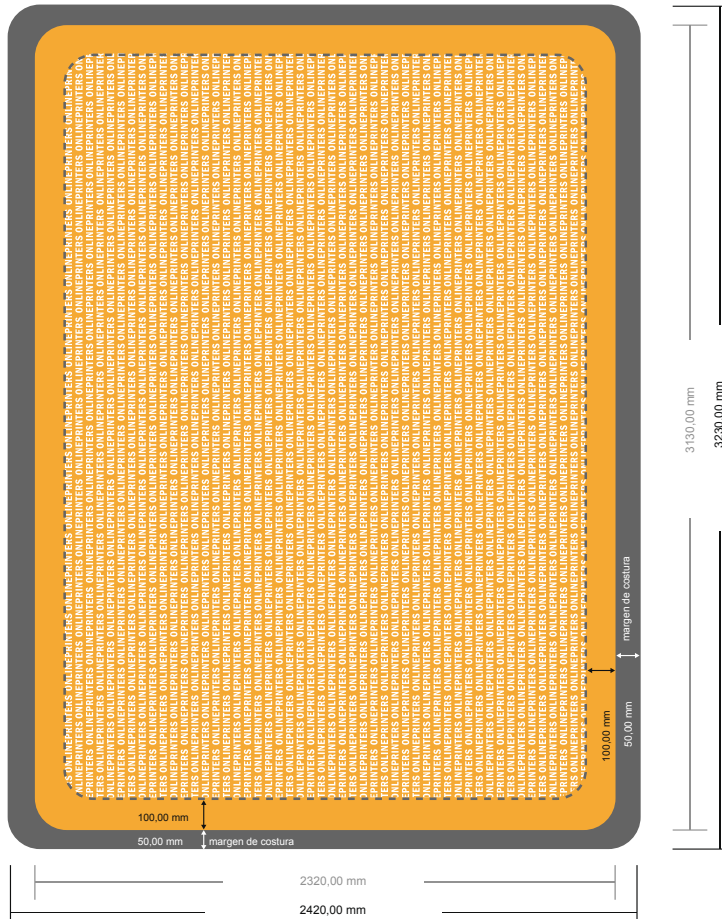

# Zipper-Wall - solo impresión

Wave, 300 x 230 cm

Vista de formato girada 90 grados.

- Formato de datos (incl. 50,00 mm margen de costura):  
323,00 x 242,00 cm
- Formato final:  
313,00 x 232,00 cm
- Distancia de seguridad  
4 mm: distancia de los textos/ información hasta el borde del formato final. Esto evita el corte indeseado.

**Por favor, ten en cuenta que:**

- Has de aplicar el margen suplementario y la distancia de seguridad según lo indicado.
- Los colores del fondo, las imágenes o las gráficas se han de aplicar hasta el borde del formato de datos.
- Durante la producción se pueden producir tolerancias por el corte, el troquelado y el plegado.
- Este boceto no es a escala.
- Encontrarás las indicaciones sobre los datos de impresión en la pestaña "Datos de impresión" en [www.onlineprinters.es](http://www.onlineprinters.es)