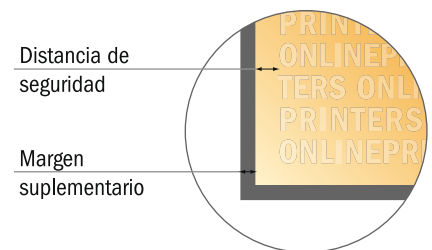

Adhesivos para tarjetas postales

A7

- Formato de datos (incl. 2,00 mm sangrado): 7,80 x 10,90 cm
- Formato final: 7,40 x 10,50 cm
- Las dimensiones del anverso y del reverso son idénticas.
- **Distancia de seguridad**
4 mm: distancia de los textos/información hasta el borde del formato final. Esto evita el corte indeseado.

Por favor, ten en cuenta que:

- Has de aplicar el margen suplementario y la distancia de seguridad según lo indicado.
- Los colores del fondo, las imágenes o las gráficas se han de aplicar hasta el borde del formato de datos.
- Durante la producción se pueden producir tolerancias por el corte, el troquelado y el plegado.
- Este boceto no es a escala.
- Encontrarás las indicaciones sobre los datos de impresión en la pestaña "Datos de impresión" en www.onlineprinters.es