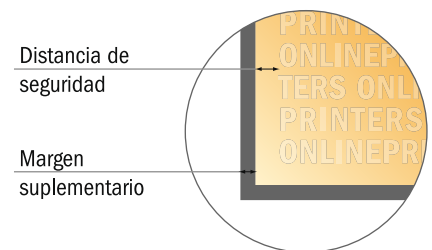

Flyers

Maxi

- Formato de datos (incl. 2,00 mm sangrado): 12,90 x 23,90 cm
- Formato final: 12,50 x 23,50 cm
- Las dimensiones del anverso y del reverso son idénticas.
- **Distancia de seguridad**
4 mm: distancia de los textos/ información hasta el borde del formato final. Esto evita el corte indeseado.

Por favor, ten en cuenta que:

- Has de aplicar el margen suplementario y la distancia de seguridad según lo indicado.
- Los colores del fondo, las imágenes o las gráficas se han de aplicar hasta el borde del formato de datos.
- Durante la producción se pueden producir tolerancias por el corte, el troquelado y el plegado.
- Este boceto no es a escala.
- Encontrarás las indicaciones sobre los datos de impresión en la pestaña "Datos de impresión" en www.onlineprinters.es