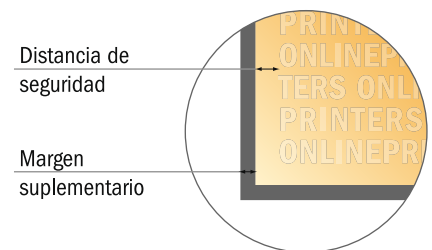

# Adhesivos para tarjetas postales

A6

- Formato de datos (incl. 2,00 mm sangrado): 10,90 x 15,20 cm
- Formato final: 10,50 x 14,80 cm
- Las dimensiones del anverso y del reverso son idénticas.
- **Distancia de seguridad**  
4 mm: distancia de los textos/información hasta el borde del formato final. Esto evita el corte indeseado.

## Por favor, ten en cuenta que:

- Has de aplicar el margen suplementario y la distancia de seguridad según lo indicado.
- Los colores del fondo, las imágenes o las gráficas se han de aplicar hasta el borde del formato de datos.
- Durante la producción se pueden producir tolerancias por el corte, el troquelado y el plegado.
- Este boceto no es a escala.
- Encontrarás las indicaciones sobre los datos de impresión en la pestaña "Datos de impresión" en [www.onlineprinters.es](http://www.onlineprinters.es)