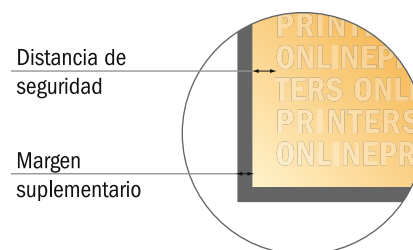

Adhesivos para tarjetas postales

A5

- Formato de datos (incl. 2,00 mm sangrado): 15,20 x 21,40 cm
- Formato final: 14,80 x 21,00 cm
- Las dimensiones del anverso y del reverso son idénticas.
- **Distancia de seguridad**
4 mm: distancia de los textos/ información hasta el borde del formato final. Esto evita el corte indeseado.

Por favor, ten en cuenta que:

- Has de aplicar el margen suplementario y la distancia de seguridad según lo indicado.
- Los colores del fondo, las imágenes o las gráficas se han de aplicar hasta el borde del formato de datos.
- Durante la producción se pueden producir tolerancias por el corte, el troquelado y el plegado.
- Este boceto no es a escala.
- Encontrarás las indicaciones sobre los datos de impresión en la pestaña "Datos de impresión" en www.onlineprinters.es