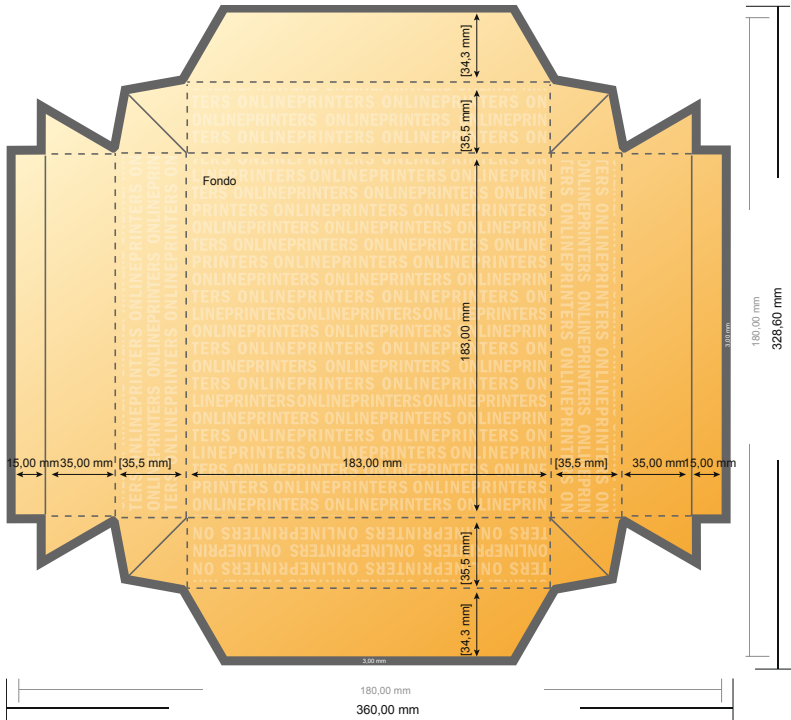

## Cajas con tapa extraíble

18 x 18 cm • Fondo

- Formato de datos:  
35,40 x 32,26 cm
- Formato de datos  
(incl. 3,00 mm sangrado):  
36,00 x 32,86 cm
- Formato final:  
18,00 x 18,00 cm
- Formato final (cerrado):  
18,00 x 18,00 cm
- **Distancia de seguridad**  
4 mm: distancia de los textos/  
información hasta el borde del  
formato final. Esto evita el corte  
indeseado.

Distancia de  
seguridad

Margen  
suplementario

### Por favor, ten en cuenta que:

- Has de aplicar el margen  
suplementario y la distancia de  
seguridad según lo indicado.
- Los colores del fondo, las  
imágenes o las gráficas se han de  
aplicar hasta el borde del formato  
de datos.
- Durante la producción se pueden  
producir tolerancias por el corte, el  
troquelado y el plegado.
- Este boceto no es a escala.
- Encontrarás las indicaciones sobre  
los datos de impresión en la  
pestaña "Datos de impresión" en  
[www.onlineprinters.es](http://www.onlineprinters.es)