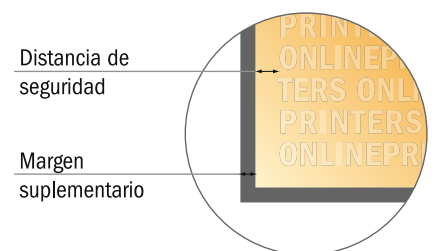

Adhesivos para tarjetas postales

A5

- Formato de datos (incl. 2,00 mm sangrado): 15,20 x 21,40 cm
- Formato final: 14,80 x 21,00 cm
- **Distancia de seguridad**
4 mm: distancia de los textos/información hasta el borde del formato final. Esto evita el corte indeseado.

Por favor, ten en cuenta que:

- Has de aplicar el margen suplementario y la distancia de seguridad según lo indicado.
- Los colores del fondo, las imágenes o las gráficas se han de aplicar hasta el borde del formato de datos.
- Durante la producción se pueden producir tolerancias por el corte, el troquelado y el plegado.
- Este boceto no es a escala.
- Encontrarás las indicaciones sobre los datos de impresión en la pestaña "Datos de impresión" en www.onlineprinters.es