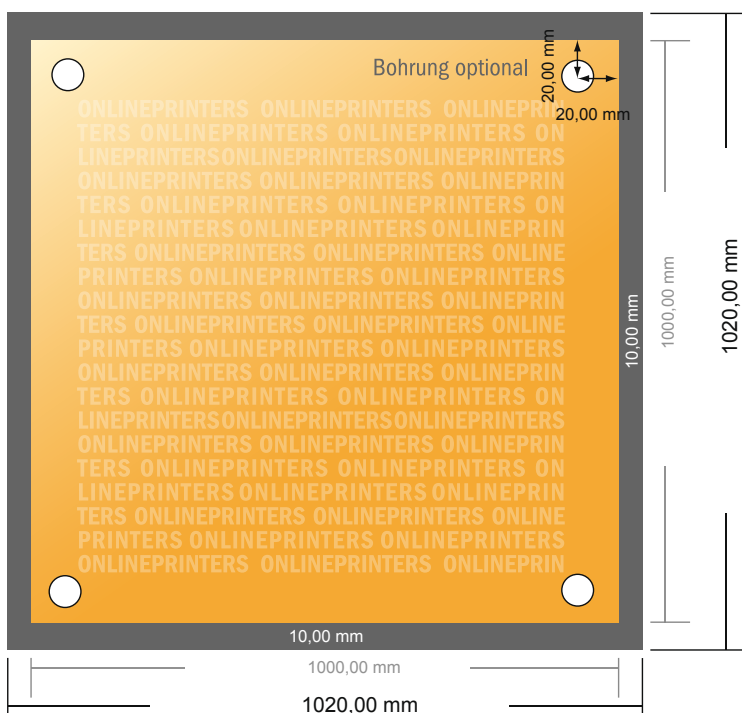

# Placas compuestas de aluminio

100 x 100 cm

- Formato de datos (incl. 10,00 mm sangrado): 102,00 x 102,00 cm
- Formato final: 100,00 x 100,00 cm
- **Distancia de seguridad**  
4 mm: distancia de los textos/ información hasta el borde del formato final. Esto evita el corte indeseado.

## Por favor, ten en cuenta que:

- Has de aplicar el margen suplementario y la distancia de seguridad según lo indicado.
- Los colores del fondo, las imágenes o las gráficas se han de aplicar hasta el borde del formato de datos.
- Durante la producción se pueden producir tolerancias por el corte, el troquelado y el plegado.
- Este boceto no es a escala.
- Encontrarás las indicaciones sobre los datos de impresión en la pestaña "Datos de impresión" en [www.onlineprinters.es](http://www.onlineprinters.es)