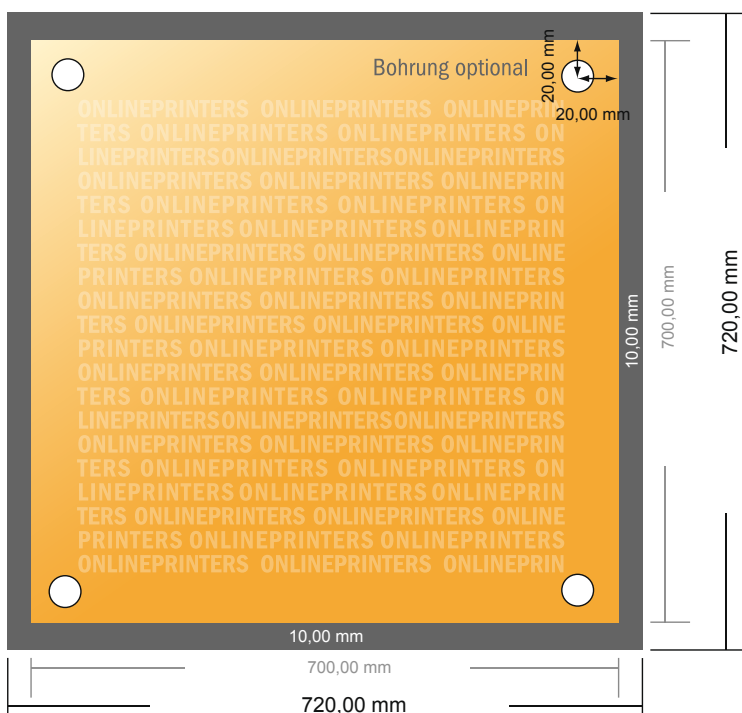

## Placas compuestas de aluminio

70 x 70 cm

- Formato de datos (incl. 10,00 mm sangrado): 72,00 x 72,00 cm
- Formato final: 70,00 x 70,00 cm
- **Distancia de seguridad**  
4 mm: distancia de los textos/información hasta el borde del formato final. Esto evita el corte indeseado.

### Por favor, ten en cuenta que:

- Has de aplicar el margen suplementario y la distancia de seguridad según lo indicado.
- Los colores del fondo, las imágenes o las gráficas se han de aplicar hasta el borde del formato de datos.
- Durante la producción se pueden producir tolerancias por el corte, el troquelado y el plegado.
- Este boceto no es a escala.
- Encontrarás las indicaciones sobre los datos de impresión en la pestaña "Datos de impresión" en [www.onlineprinters.es](http://www.onlineprinters.es)