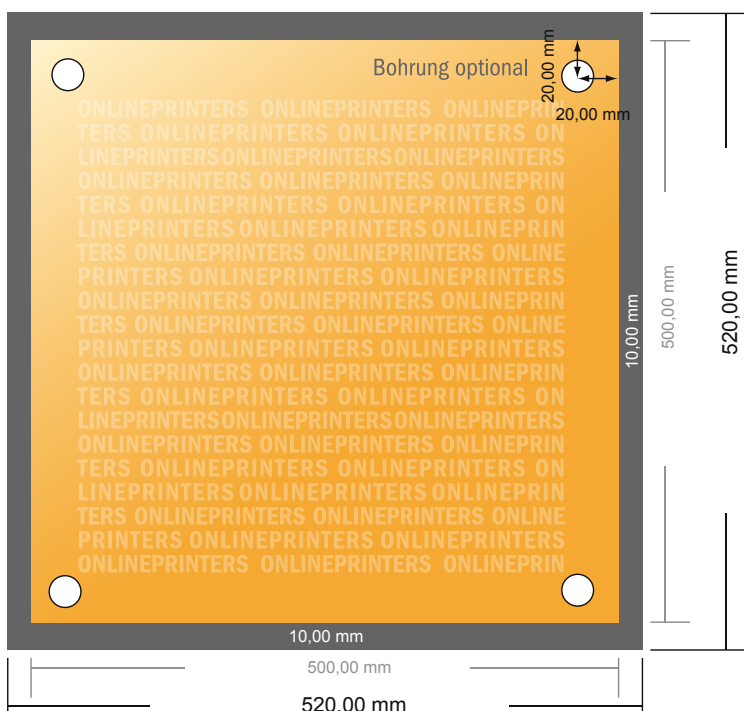

Placas compuestas de aluminio

50 x 50 cm

- Formato de datos (incl. 10,00 mm sangrado): 52,00 x 52,00 cm
- Formato final: 50,00 x 50,00 cm
- **Distancia de seguridad**
4 mm: distancia de los textos/ información hasta el borde del formato final. Esto evita el corte indeseado.

Por favor, ten en cuenta que:

- Has de aplicar el margen suplementario y la distancia de seguridad según lo indicado.
- Los colores del fondo, las imágenes o las gráficas se han de aplicar hasta el borde del formato de datos.
- Durante la producción se pueden producir tolerancias por el corte, el troquelado y el plegado.
- Este boceto no es a escala.
- Encontrarás las indicaciones sobre los datos de impresión en la pestaña "Datos de impresión" en www.onlineprinters.es