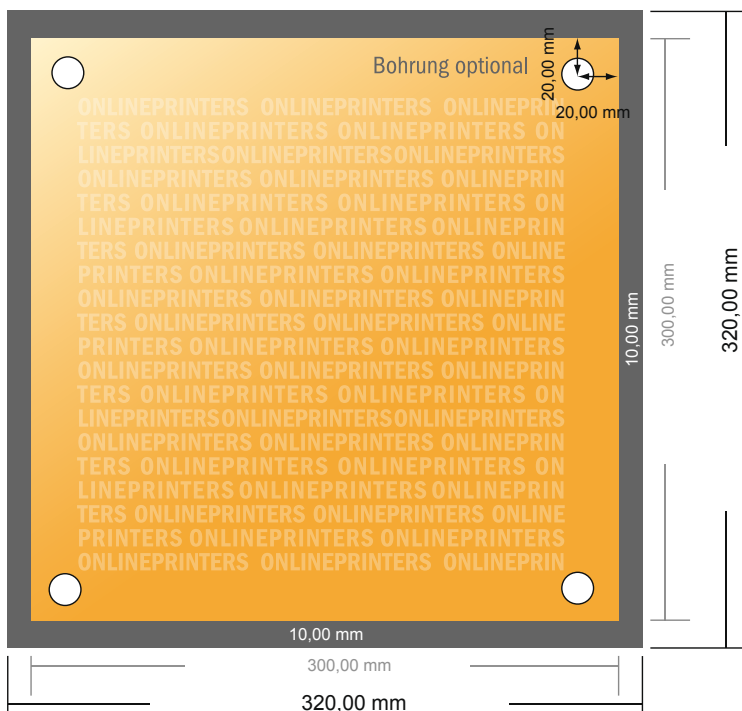

Placas compuestas de aluminio

30 x 30 cm

- Formato de datos (incl. 10,00 mm sangrado): 32,00 x 32,00 cm
- Formato final: 30,00 x 30,00 cm
- **Distancia de seguridad**
4 mm: distancia de los textos/ información hasta el borde del formato final. Esto evita el corte indeseado.

Por favor, ten en cuenta que:

- Has de aplicar el margen suplementario y la distancia de seguridad según lo indicado.
- Los colores del fondo, las imágenes o las gráficas se han de aplicar hasta el borde del formato de datos.
- Durante la producción se pueden producir tolerancias por el corte, el troquelado y el plegado.
- Este boceto no es a escala.
- Encontrarás las indicaciones sobre los datos de impresión en la pestaña "Datos de impresión" en www.onlineprinters.es