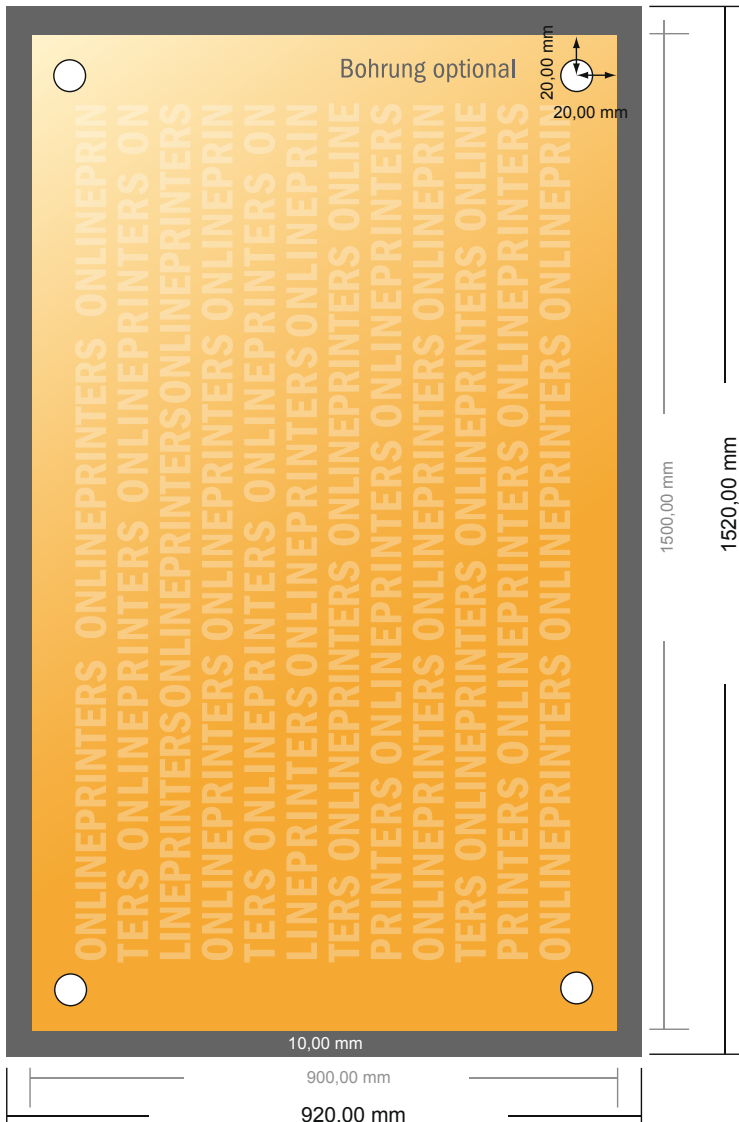

Placas de vidrio acrílico

150 x 90 cm

- Formato de datos (incl. 10,00 mm sangrado): 152,00 x 92,00 cm
- Formato final: 150,00 x 90,00 cm
- **Distancia de seguridad**
4 mm: distancia de los textos/información hasta el borde del formato final. Esto evita el corte indeseado.

Por favor, ten en cuenta que:

- Has de aplicar el margen suplementario y la distancia de seguridad según lo indicado.
- Los colores del fondo, las imágenes o las gráficas se han de aplicar hasta el borde del formato de datos.
- Durante la producción se pueden producir tolerancias por el corte, el troquelado y el plegado.
- Este boceto no es a escala.
- Encontrarás las indicaciones sobre los datos de impresión en la pestaña "Datos de impresión" en www.onlineprinters.es