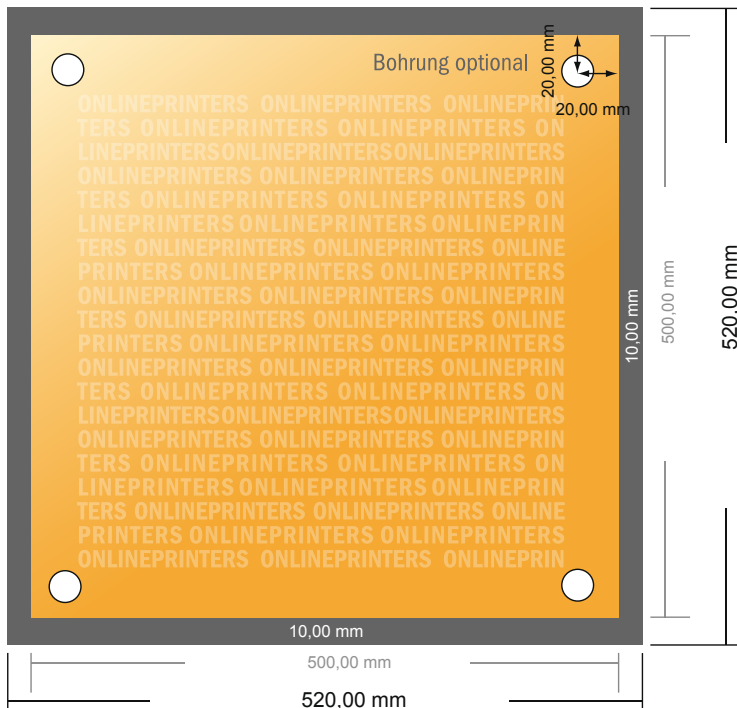

Placas de espuma blanda

50 x 50 cm

- Formato de datos (incl. 10,00 mm sangrado): 52,00 x 52,00 cm
- Formato final: 50,00 x 50,00 cm
- **Distancia de seguridad**
4 mm: distancia de los textos/información hasta el borde del formato final. Esto evita el corte indeseado.

Por favor, ten en cuenta que:

- Has de aplicar el margen suplementario y la distancia de seguridad según lo indicado.
- Los colores del fondo, las imágenes o las gráficas se han de aplicar hasta el borde del formato de datos.
- Durante la producción se pueden producir tolerancias por el corte, el troquelado y el plegado.
- Este boceto no es a escala.
- Encontrarás las indicaciones sobre los datos de impresión en la pestaña "Datos de impresión" en www.onlineprinters.es