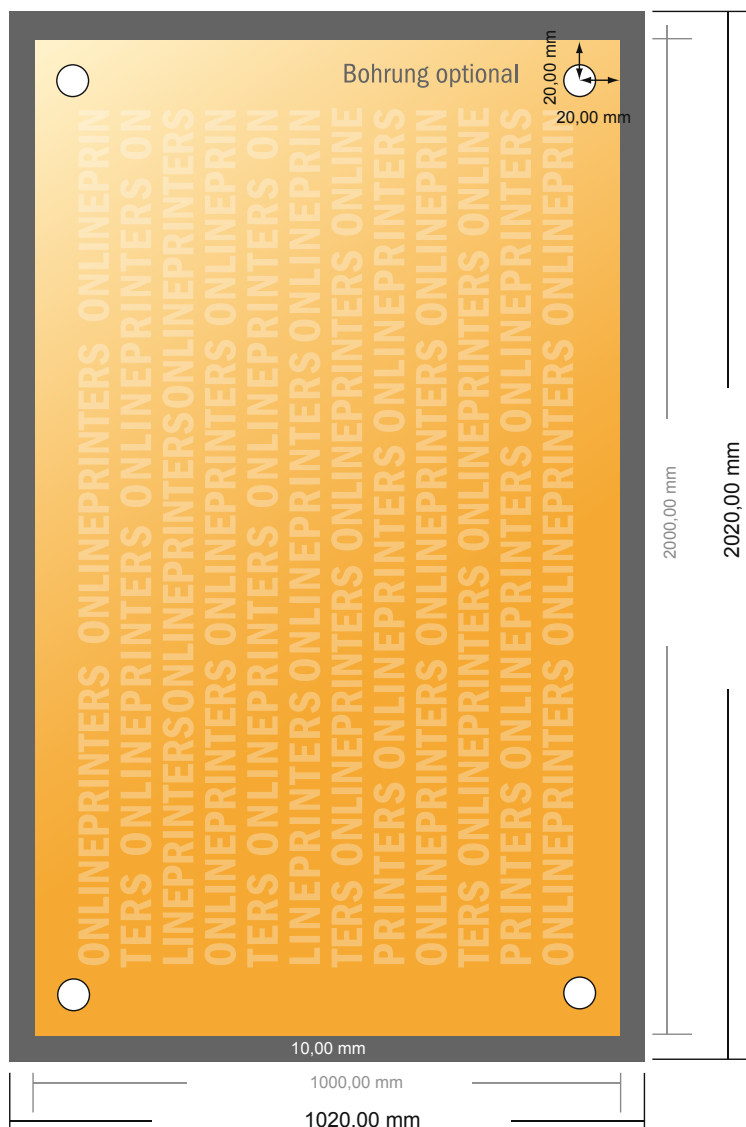

Placas de espuma blanda

200 x 100 cm

- Formato de datos (incl. 10,00 mm sangrado): 202,00 x 102,00 cm
- Formato final: 200,00 x 100,00 cm
- Distancia de seguridad**
4 mm: distancia de los textos/ información hasta el borde del formato final. Esto evita el corte indeseado.

Por favor, ten en cuenta que:

- Has de aplicar el margen suplementario y la distancia de seguridad según lo indicado.
- Los colores del fondo, las imágenes o las gráficas se han de aplicar hasta el borde del formato de datos.
- Durante la producción se pueden producir tolerancias por el corte, el troquelado y el plegado.
- Este boceto no es a escala.
- Encontrarás las indicaciones sobre los datos de impresión en la pestaña "Datos de impresión" en www.onlineprinters.es