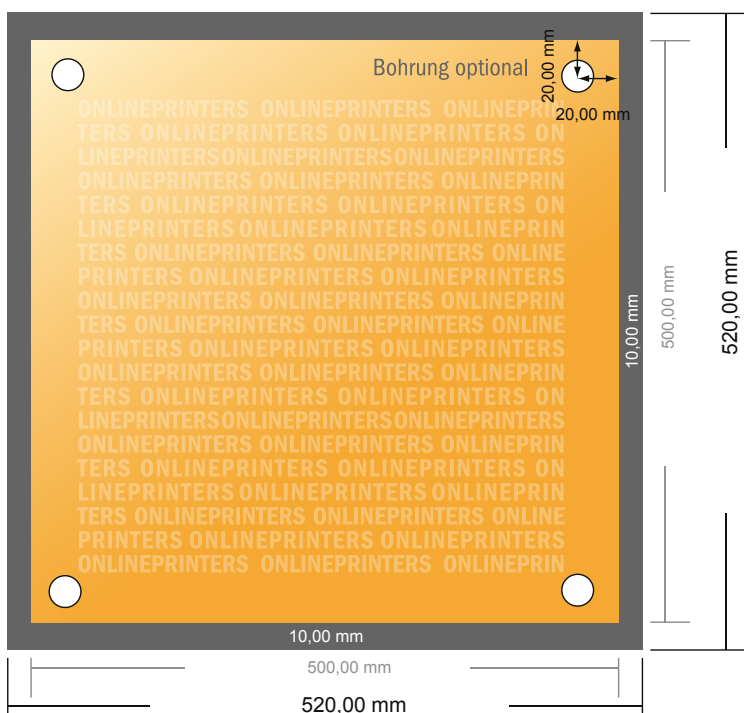

Placas de espuma rígida

50 x 50 cm

- Formato de datos (incl. 10,00 mm sangrado): 52,00 x 52,00 cm
- Formato final: 50,00 x 50,00 cm
- **Distancia de seguridad**
4 mm: distancia de los textos/ información hasta el borde del formato final. Esto evita el corte indeseado.

Por favor, ten en cuenta que:

- Has de aplicar el margen suplementario y la distancia de seguridad según lo indicado.
- Los colores del fondo, las imágenes o las gráficas se han de aplicar hasta el borde del formato de datos.
- Durante la producción se pueden producir tolerancias por el corte, el troquelado y el plegado.
- Este boceto no es a escala.
- Encontrarás las indicaciones sobre los datos de impresión en la pestaña "Datos de impresión" en www.onlineprinters.es