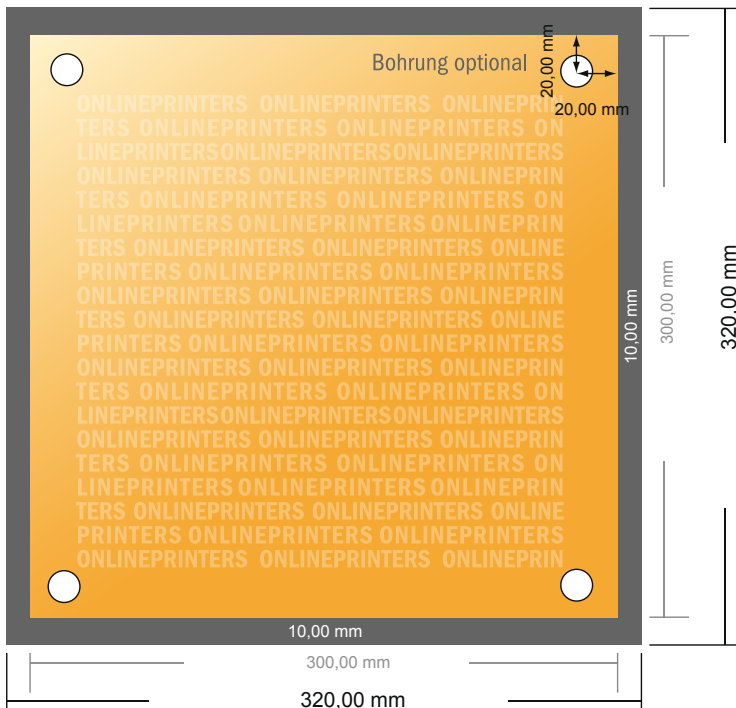

Placas de espuma rígida

30 x 30 cm

- Formato de datos (incl. 10,00 mm sangrado): 32,00 x 32,00 cm
- Formato final: 30,00 x 30,00 cm
- **Distancia de seguridad**
4 mm: distancia de los textos/información hasta el borde del formato final. Esto evita el corte indeseado.

Por favor, ten en cuenta que:

- Has de aplicar el margen suplementario y la distancia de seguridad según lo indicado.
- Los colores del fondo, las imágenes o las gráficas se han de aplicar hasta el borde del formato de datos.
- Durante la producción se pueden producir tolerancias por el corte, el troquelado y el plegado.
- Este boceto no es a escala.
- Encontrarás las indicaciones sobre los datos de impresión en la pestaña "Datos de impresión" en www.onlineprinters.es