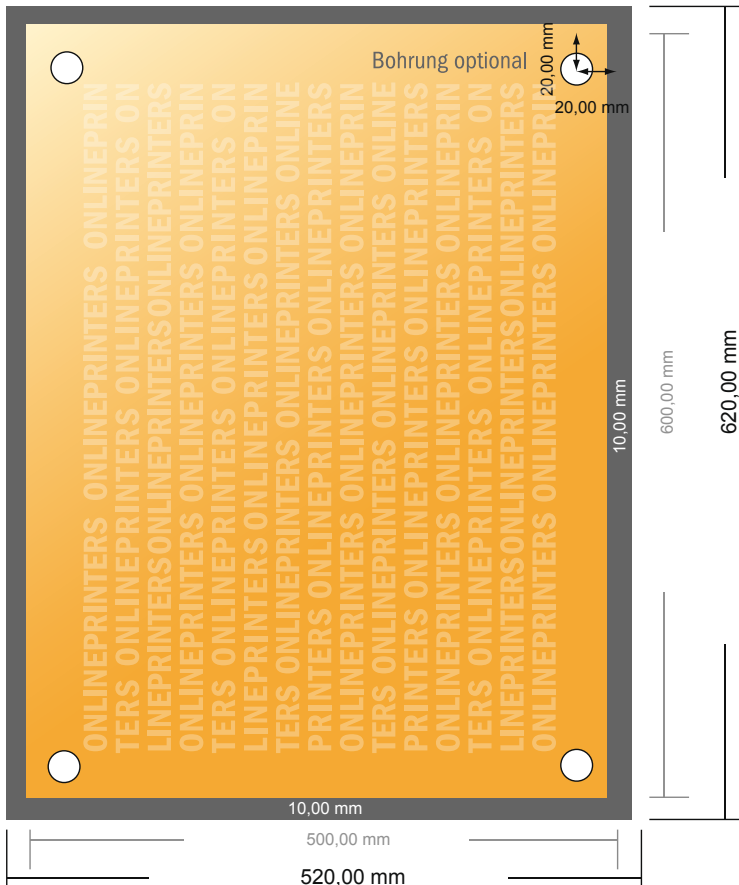

# Placas de espuma rígida

60 x 50 cm

- Formato de datos (incl. 10,00 mm sangrado): 52,00 x 62,00 cm
- Formato final: 50,00 x 60,00 cm
- **Distancia de seguridad**  
4 mm: distancia de los textos/ información hasta el borde del formato final. Esto evita el corte indeseado.

## Por favor, ten en cuenta que:

- Has de aplicar el margen suplementario y la distancia de seguridad según lo indicado.
- Los colores del fondo, las imágenes o las gráficas se han de aplicar hasta el borde del formato de datos.
- Durante la producción se pueden producir tolerancias por el corte, el troquelado y el plegado.
- Este boceto no es a escala.
- Encontrarás las indicaciones sobre los datos de impresión en la pestaña "Datos de impresión" en [www.onlineprinters.es](http://www.onlineprinters.es)