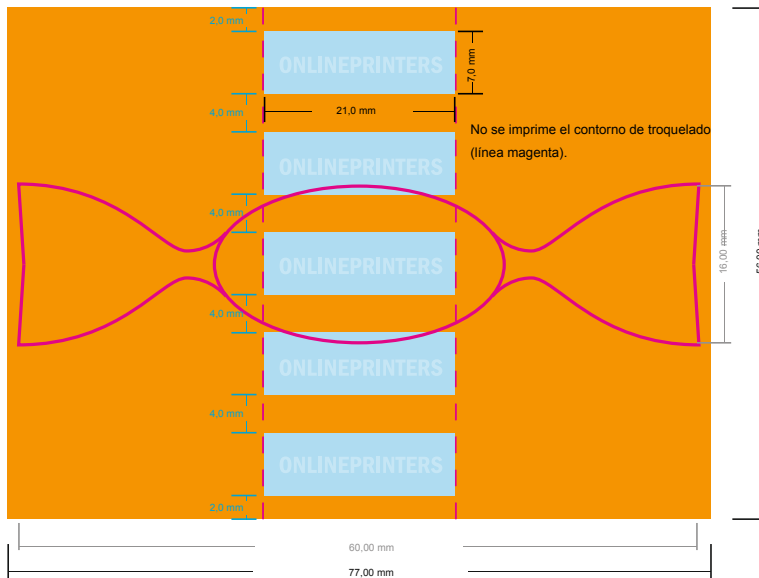

# Caramelos de fruta

6 x 1,6 cm

- Formato de datos:  
7,70 x 5,60 cm
- Formato final:  
6,00 x 1,60 cm
- **Distancia de seguridad**  
4 mm: distancia de los textos/  
información hasta el borde del  
formato final. Esto evita el corte  
indeseado.

Distancia de  
seguridad

## Por favor, ten en cuenta que:

- Has de aplicar el margen suplementario y la distancia de seguridad según lo indicado.
- Los colores del fondo, las imágenes o las gráficas se han de aplicar hasta el borde del formato de datos.
- Durante la producción se pueden producir tolerancias por el corte, el troquelado y el plegado.
- Este boceto no es a escala.
- Encontrarás las indicaciones sobre los datos de impresión en la pestaña "Datos de impresión" en [www.onlineprinters.es](http://www.onlineprinters.es)