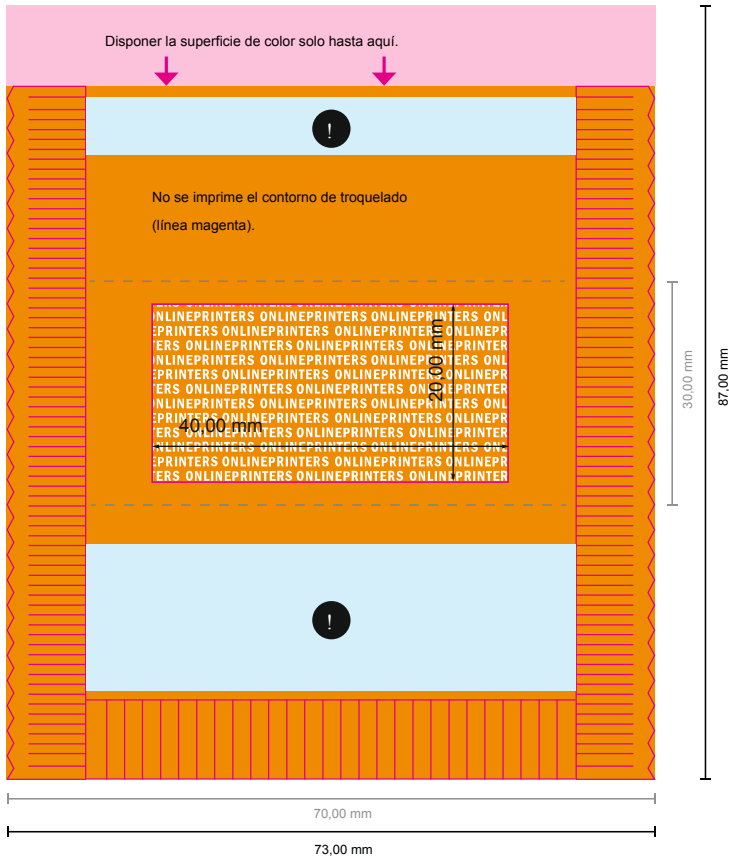

Chocolatinas

7 x 3 cm

- Formato de datos:
7,30 x 8,70 cm
- Formato final (abierto):
7,30 x 8,70 cm
- Formato final (cerrado):
7,00 x 3,00 cm
- Distancia de seguridad**
4 mm: distancia de los textos/ información hasta el borde del formato final. Esto evita el corte indeseado.

Por favor, ten en cuenta que:

- Has de aplicar el margen suplementario y la distancia de seguridad según lo indicado.
- Los colores del fondo, las imágenes o las gráficas se han de aplicar hasta el borde del formato de datos.
- Durante la producción se pueden producir tolerancias por el corte, el troquelado y el plegado.
- Este boceto no es a escala.
- Encontrarás las indicaciones sobre los datos de impresión en la pestaña "Datos de impresión" en www.onlineprinters.es