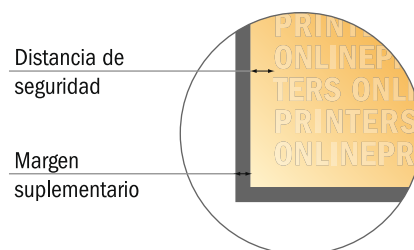

Adhesivos para tarjetas postales

A3

- Formato de datos (incl. 2,00 mm sangrado): 30,10 x 42,40 cm
- Formato final: 29,70 x 42,00 cm
- Las dimensiones del anverso y del reverso son idénticas.
- **Distancia de seguridad**
4 mm: distancia de los textos/ información hasta el borde del formato final. Esto evita el corte indeseado.

Por favor, ten en cuenta que:

- Has de aplicar el margen suplementario y la distancia de seguridad según lo indicado.
- Los colores del fondo, las imágenes o las gráficas se han de aplicar hasta el borde del formato de datos.
- Durante la producción se pueden producir tolerancias por el corte, el troquelado y el plegado.
- Este boceto no es a escala.
- Encontrarás las indicaciones sobre los datos de impresión en la pestaña "Datos de impresión" en www.onlineprinters.es