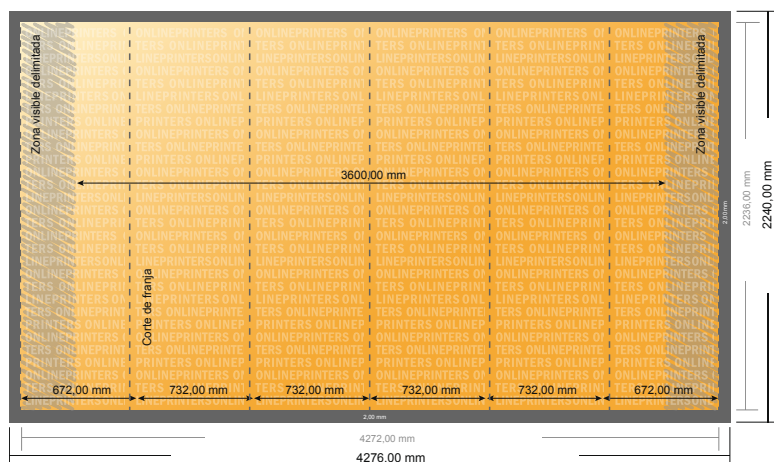

# Pop-up Display, solo impresión

recto, 427,6 x 224 cm

- Formato de datos (incl. 2,00 mm sangrado): 427,60 x 224,00 cm
- Formato final: 427,20 x 223,60 cm
- Distancia de seguridad 4 mm: distancia de los textos/información hasta el borde del formato final. Esto evita el corte indeseado.

## Por favor, ten en cuenta que:

- Has de aplicar el margen suplementario y la distancia de seguridad según lo indicado.
- Los colores del fondo, las imágenes o las gráficas se han de aplicar hasta el borde del formato de datos.
- Durante la producción se pueden producir tolerancias por el corte, el troquelado y el plegado.
- Este boceto no es a escala.
- Encontrarás las indicaciones sobre los datos de impresión en la pestaña "Datos de impresión" en [www.onlineprinters.es](http://www.onlineprinters.es)