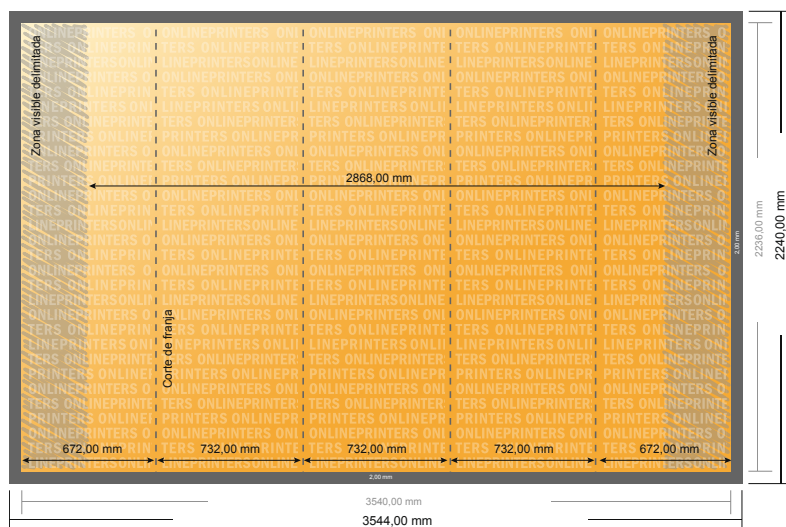

# Pop-up Display, solo impresión

drutto, 354,4 x 224 cm

- Formato de datos (incl. 2,00 mm sangrado): 354,40 x 224,00 cm
- Formato final: 354,00 x 223,60 cm
- Distancia de seguridad 4 mm: distancia de los textos/información hasta el borde del formato final. Esto evita el corte indeseado.

Distancia de seguridad

Margen suplementario

## Por favor, ten en cuenta que:

- Has de aplicar el margen suplementario y la distancia de seguridad según lo indicado.
- Los colores del fondo, las imágenes o las gráficas se han de aplicar hasta el borde del formato de datos.
- Durante la producción se pueden producir tolerancias por el corte, el troquelado y el plegado.
- Este boceto no es a escala.
- Encontrarás las indicaciones sobre los datos de impresión en la pestaña "Datos de impresión" en [www.onlineprinters.es](http://www.onlineprinters.es)