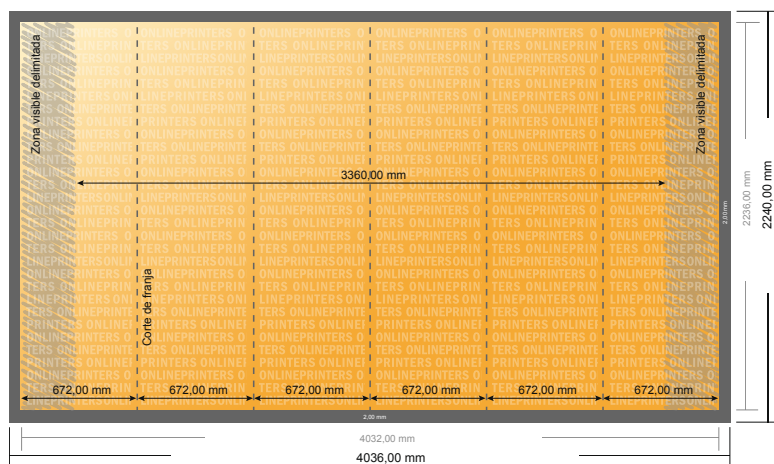

# Pop-up Display, solo impresión

curvo, 403,6 x 224 cm

- Formato de datos  
(incl. 2,00 mm sangrado):  
403,60 x 224,00 cm
- Formato final:  
403,20 x 223,60 cm
- Distancia de seguridad  
4 mm: distancia de los textos/  
información hasta el borde del  
formato final. Esto evita el corte  
indeseado.

## Por favor, ten en cuenta que:

- Has de aplicar el margen suplementario y la distancia de seguridad según lo indicado.
- Los colores del fondo, las imágenes o las gráficas se han de aplicar hasta el borde del formato de datos.
- Durante la producción se pueden producir tolerancias por el corte, el troquelado y el plegado.
- Este boceto no es a escala.
- Encontrarás las indicaciones sobre los datos de impresión en la pestaña "Datos de impresión" en [www.onlineprinters.es](http://www.onlineprinters.es)