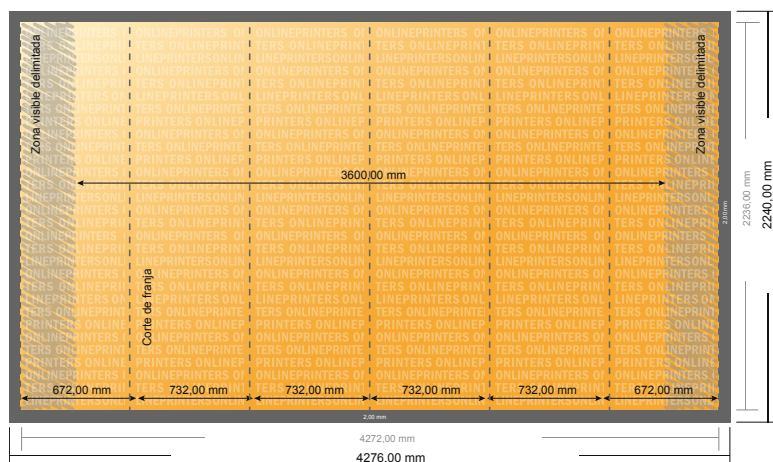

Pop-up Display, incluye impresión

recto, 427,6 x 224 cm

- **Formato de datos**
(incl. 2,00 mm sangrado):
427,60 x 224,00 cm
- **Formato final:**
427,20 x 223,60 cm
- **Distancia de seguridad**
4 mm: distancia de los textos/
información hasta el borde del
formato final. Esto evita el corte
indeseado.

Por favor, ten en cuenta que:

- Has de aplicar el margen suplementario y la distancia de seguridad según lo indicado.
- Los colores del fondo, las imágenes o las gráficas se han de aplicar hasta el borde del formato de datos.
- Durante la producción se pueden producir tolerancias por el corte, el troquelado y el plegado.
- Este boceto no es a escala.
- Encontrarás las indicaciones sobre los datos de impresión en la pestaña "Datos de impresión" en www.onlineprinters.es