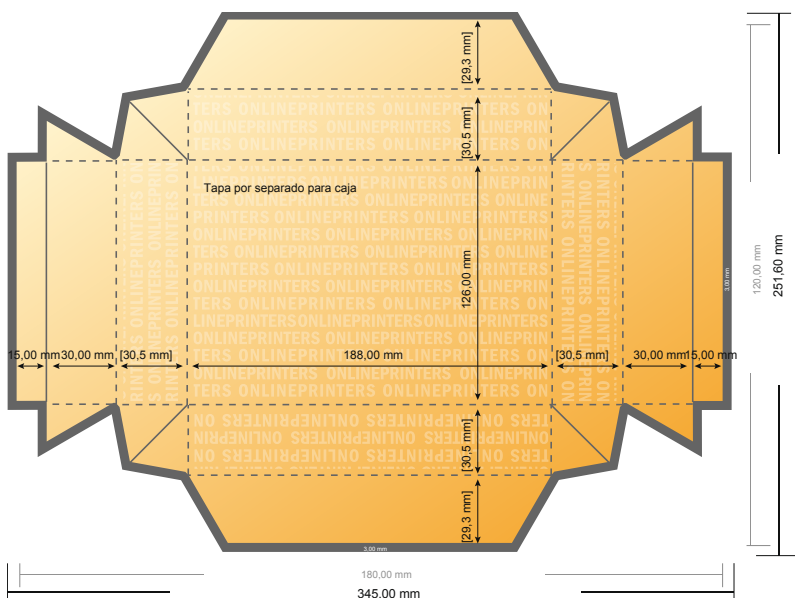

Cajas con tapa extraíble

18 x 12 cm • Tapa por separado para caja

- Formato de datos:
33,90 x 24,56 cm
- Formato de datos
(incl. 3,00 mm sangrado):
34,50 x 25,16 cm
- Formato final:
18,00 x 12,00 cm
- Formato final (cerrado):
18,00 x 12,00 x 3,50 cm
- **Distancia de seguridad**
4 mm: distancia de los textos/
información hasta el borde del
formato final. Esto evita el corte
indeseado.

Distancia de
seguridad

Margen
suplementario

Por favor, ten en cuenta que:

- Has de aplicar el margen suplementario y la distancia de seguridad según lo indicado.
- Los colores del fondo, las imágenes o las gráficas se han de aplicar hasta el borde del formato de datos.
- Durante la producción se pueden producir tolerancias por el corte, el troquelado y el plegado.
- Este boceto no es a escala.
- Encontrarás las indicaciones sobre los datos de impresión en la pestaña "Datos de impresión" en www.onlineprinters.es