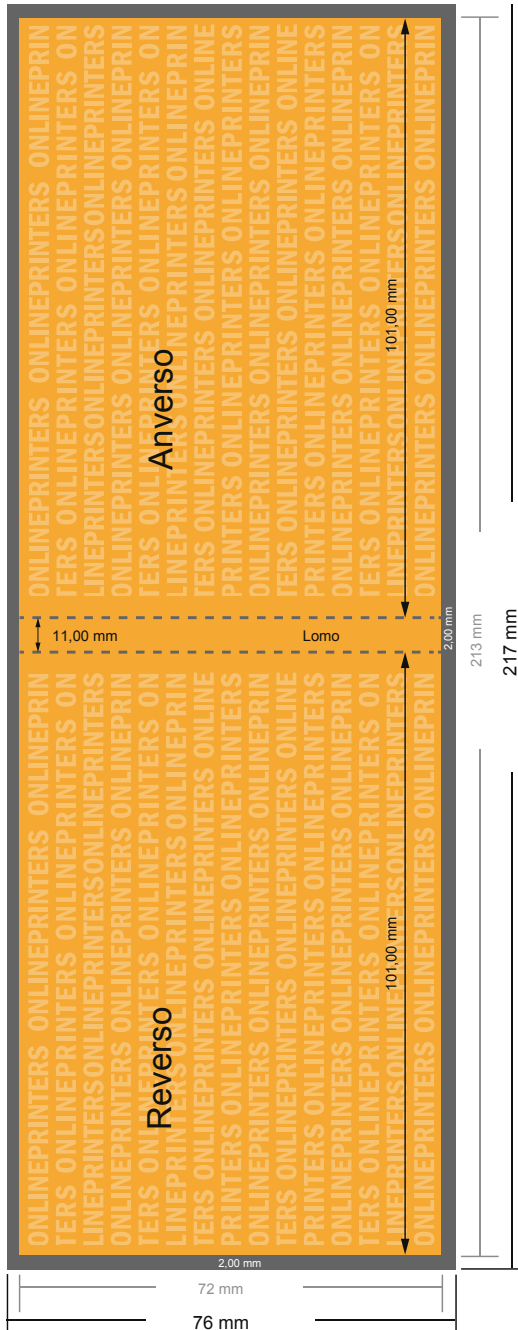

Notas adhesivas

Formato apaisado, 10 x 7,2 cm • 100 hojas, encolado superior, apertura hacia un lado

- Formato de datos (incl. 2,00 mm sangrado): 10,40 x 7,60 cm
- Formato final: 10,00 x 7,20 cm
- **Distancia de seguridad**
4 mm: distancia de los textos/información hasta el borde del formato final. Esto evita el corte indeseado.

Por favor, ten en cuenta que:

- Has de aplicar el margen suplementario y la distancia de seguridad según lo indicado.
- Los colores del fondo, las imágenes o las gráficas se han de aplicar hasta el borde del formato de datos.
- Durante la producción se pueden producir tolerancias por el corte, el troquelado y el plegado.
- Este boceto no es a escala.
- Encontrarás las indicaciones sobre los datos de impresión en la pestaña "Datos de impresión" en www.onlineprinters.es

Notas adhesivas

Formato apaisado, 10 x 7,2 cm • 100 hojas, encolado superior, apertura hacia un lado

- Formato de datos (incl. 2,00 mm sangrado): 10,40 x 7,60 cm
- Formato final: 10,00 x 7,20 cm
- **Distancia de seguridad**
4 mm: distancia de los textos/ información hasta el borde del formato final. Esto evita el corte indeseado.