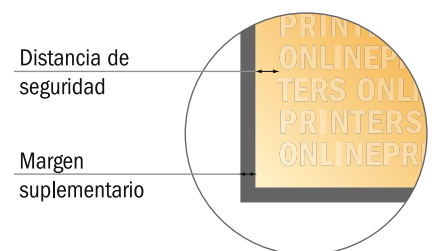

Notas adhesivas

Formato apaisado, 10 x 7,2 cm • 100 hojas, encolado superior, apertura hacia un lado

- Formato de datos (incl. 2,00 mm sangrado): 10,40 x 7,60 cm
- Formato final: 10,00 x 7,20 cm
- **Distancia de seguridad**
4 mm: distancia de los textos/información hasta el borde del formato final. Esto evita el corte indeseado.

Por favor, ten en cuenta que:

- Has de aplicar el margen suplementario y la distancia de seguridad según lo indicado.
- Los colores del fondo, las imágenes o las gráficas se han de aplicar hasta el borde del formato de datos.
- Durante la producción se pueden producir tolerancias por el corte, el troquelado y el plegado.
- Este boceto no es a escala.
- Encontrarás las indicaciones sobre los datos de impresión en la pestaña "Datos de impresión" en www.onlineprinters.es

Notas adhesivas

Formato apaisado, 10 x 7,2 cm • 100 hojas, encolado superior, apertura hacia un lado

- Formato de datos (incl. 2,00 mm sangrado): 10,40 x 7,60 cm
- Formato final: 10,00 x 7,20 cm
- **Distancia de seguridad**
4 mm: distancia de los textos/ información hasta el borde del formato final. Esto evita el corte indeseado.