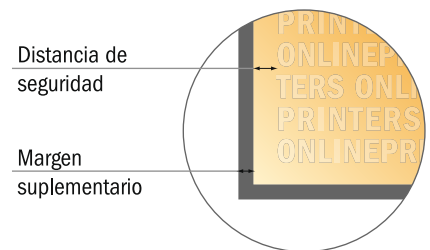

Notas adhesivas

Formato apaisado, 10 x 7,2 cm • 100 hojas, encolado superior, apertura hacia un lado

- Formato de datos (incl. 2,00 mm sangrado): 10,40 x 7,60 cm
- Formato final: 10,00 x 7,20 cm
- **Distancia de seguridad**
4 mm: distancia de los textos/información hasta el borde del formato final. Esto evita el corte indeseado.

Por favor, ten en cuenta que:

- Has de aplicar el margen suplementario y la distancia de seguridad según lo indicado.
- Los colores del fondo, las imágenes o las gráficas se han de aplicar hasta el borde del formato de datos.
- Durante la producción se pueden producir tolerancias por el corte, el troquelado y el plegado.
- Este boceto no es a escala.
- Encontrarás las indicaciones sobre los datos de impresión en la pestaña "Datos de impresión" en www.onlineprinters.es

Notas adhesivas

Formato apaisado, 10 x 7,2 cm • 100 hojas, encolado superior, apertura hacia un lado

- Formato de datos (incl. 2,00 mm sangrado): 10,40 x 7,60 cm
- Formato final: 10,00 x 7,20 cm
- **Distancia de seguridad**
4 mm: distancia de los textos/ información hasta el borde del formato final. Esto evita el corte indeseado.