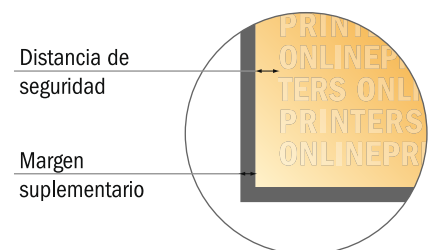

Tarjetas de visita

5,5 x 5,5 cm

- Formato de datos (incl. 2,00 mm sangrado): 5,90 x 5,90 cm
- Formato final: 5,50 x 5,50 cm
- Las dimensiones del anverso y del reverso son idénticas.
- **Distancia de seguridad**
4 mm: distancia de los textos/información hasta el borde del formato final. Esto evita el corte indeseado.

Por favor, ten en cuenta que:

- Has de aplicar el margen suplementario y la distancia de seguridad según lo indicado.
- Los colores del fondo, las imágenes o las gráficas se han de aplicar hasta el borde del formato de datos.
- Durante la producción se pueden producir tolerancias por el corte, el troquelado y el plegado.
- Este boceto no es a escala.
- Encontrarás las indicaciones sobre los datos de impresión en la pestaña "Datos de impresión" en www.onlineprinters.es