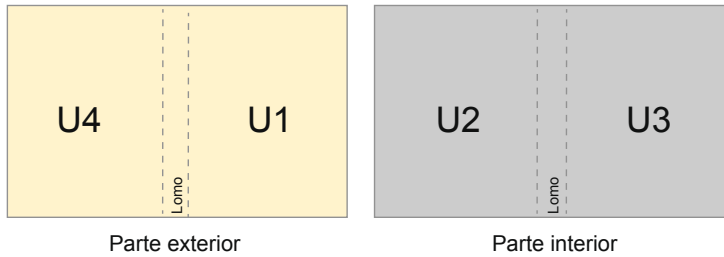

Catálogos

17 x 24 cm • Formato apaisado

Orden de páginas

Cubierta

Parte interior

Es imprescindible disponer las páginas consecutivam

producto acabado

- Formato de datos (incl. 2,00 mm sangrado): 24,40 x 17,40 cm
- Formato final (cerrado): 24,00 x 17,00 cm
- **Distancia de seguridad**
5 mm: distancia de los textos/ información hasta el borde del formato final. Esto evita el corte indeseado.

Por favor, ten en cuenta que:

- Has de aplicar el margen suplementario y la distancia de seguridad según lo indicado.
- Los colores del fondo, las imágenes o las gráficas se han de aplicar hasta el borde del formato de datos.
- Durante la producción se pueden producir tolerancias por el corte, el troquelado y el plegado.
- Este boceto no es a escala.
- Encontrarás las indicaciones sobre los datos de impresión en la pestaña "Datos de impresión" en www.onlineprinters.es