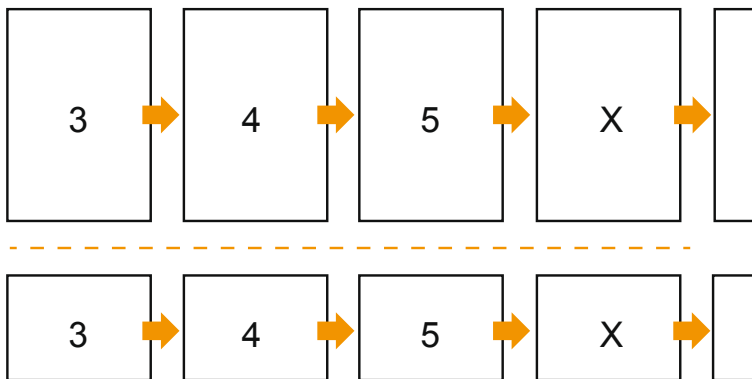

Catálogos

17 x 24 cm • Formato apaisado

Orden de páginas

Cubierta

Parte interior

Es imprescindible disponer las páginas consecutivam

producto acabado

- Formato de datos (incl. 2,00 mm sangrado): 24,40 x 17,40 cm
- Formato final (cerrado): 24,00 x 17,00 cm
- **Distancia de seguridad**
5 mm: distancia de los textos/ información hasta el borde del formato final. Esto evita el corte indeseado.

Por favor, ten en cuenta que:

- Has de aplicar el margen suplementario y la distancia de seguridad según lo indicado.
- Los colores del fondo, las imágenes o las gráficas se han de aplicar hasta el borde del formato de datos.
- Durante la producción se pueden producir tolerancias por el corte, el troquelado y el plegado.
- Este boceto no es a escala.
- Encontrarás las indicaciones sobre los datos de impresión en la pestaña "Datos de impresión" en www.onlineprinters.es