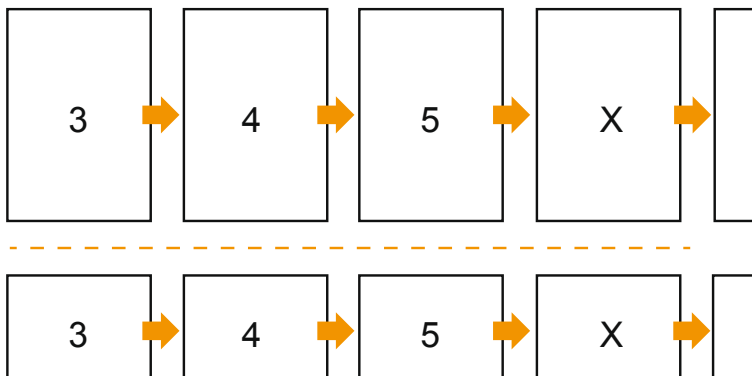

Catálogos

17 x 24 cm • Formato vertical

Orden de páginas

Cubierta

Parte interior

Es imprescindible disponer las páginas consecutivam

producto acabado

- Formato de datos (incl. 2,00 mm sangrado): 17,40 x 24,40 cm
- Formato final (cerrado): 17,00 x 24,00 cm
- **Distancia de seguridad**
5 mm: distancia de los textos/ información hasta el borde del formato final. Esto evita el corte indeseado.

Por favor, ten en cuenta que:

- Has de aplicar el margen suplementario y la distancia de seguridad según lo indicado.
- Los colores del fondo, las imágenes o las gráficas se han de aplicar hasta el borde del formato de datos.
- Durante la producción se pueden producir tolerancias por el corte, el troquelado y el plegado.
- Este boceto no es a escala.
- Encontrarás las indicaciones sobre los datos de impresión en la pestaña "Datos de impresión" en www.onlineprinters.es