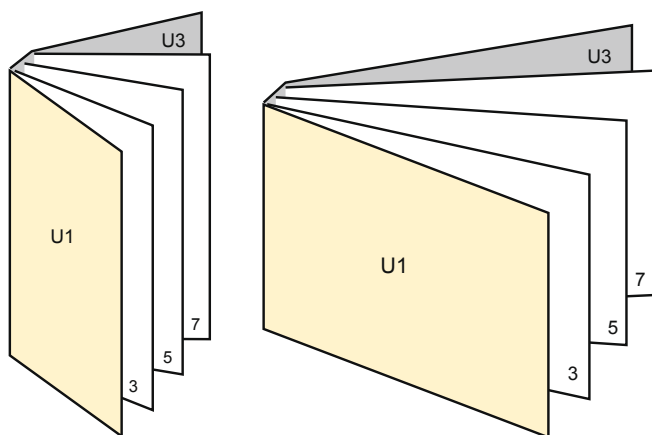

Catálogos

17 x 24 cm • Formato vertical

Orden de páginas

Cubierta

Parte interior

Es imprescindible disponer las páginas consecutivam

producto acabado

- Formato de datos (incl. 2,00 mm sangrado): 17,40 x 24,40 cm
- Formato final (cerrado): 17,00 x 24,00 cm
- **Distancia de seguridad**
5 mm: distancia de los textos/ información hasta el borde del formato final. Esto evita el corte indeseado.

Por favor, ten en cuenta que:

- Has de aplicar el margen suplementario y la distancia de seguridad según lo indicado.
- Los colores del fondo, las imágenes o las gráficas se han de aplicar hasta el borde del formato de datos.
- Durante la producción se pueden producir tolerancias por el corte, el troquelado y el plegado.
- Este boceto no es a escala.
- Encontrarás las indicaciones sobre los datos de impresión en la pestaña "Datos de impresión" en www.onlineprinters.es