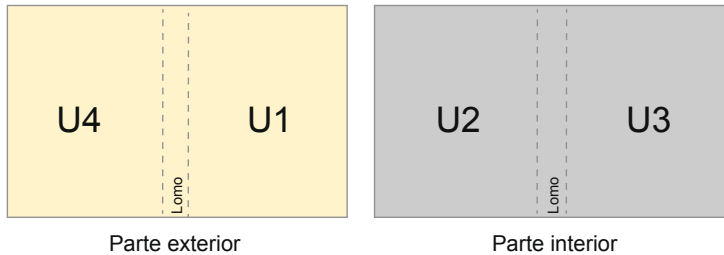

Catálogos

17 x 24 cm • Formato vertical

Orden de páginas

Cubierta

Parte interior

Es imprescindible disponer las páginas consecutivam

producto acabado

- Formato de datos (incl. 2,00 mm sangrado): 17,40 x 24,40 cm
- Formato final (cerrado): 17,00 x 24,00 cm
- **Distancia de seguridad**
5 mm: distancia de los textos/ información hasta el borde del formato final. Esto evita el corte indeseado.

Por favor, ten en cuenta que:

- Has de aplicar el margen suplementario y la distancia de seguridad según lo indicado.
- Los colores del fondo, las imágenes o las gráficas se han de aplicar hasta el borde del formato de datos.
- Durante la producción se pueden producir tolerancias por el corte, el troquelado y el plegado.
- Este boceto no es a escala.
- Encontrarás las indicaciones sobre los datos de impresión en la pestaña "Datos de impresión" en www.onlineprinters.es