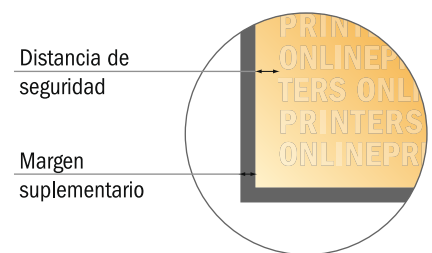

Catálogos

17 x 24 cm • Formato vertical

Orden de páginas

Cubierta

Parte interior

Es imprescindible disponer las páginas consecutivam

producto acabado

- Formato de datos (incl. 2,00 mm sangrado): 17,40 x 24,40 cm
- Formato final (cerrado): 17,00 x 24,00 cm
- **Distancia de seguridad**
5 mm: distancia de los textos/ información hasta el borde del formato final. Esto evita el corte indeseado.

Por favor, ten en cuenta que:

- Has de aplicar el margen suplementario y la distancia de seguridad según lo indicado.
- Los colores del fondo, las imágenes o las gráficas se han de aplicar hasta el borde del formato de datos.
- Durante la producción se pueden producir tolerancias por el corte, el troquelado y el plegado.
- Este boceto no es a escala.
- Encontrarás las indicaciones sobre los datos de impresión en la pestaña "Datos de impresión" en www.onlineprinters.es